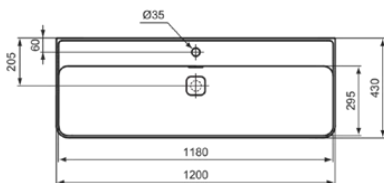

STRADA II

T3006MA

STRADA II | Waschtisch 1200x430x170 mm in weiß, 1 Hahnloch, mit Überlauf | Platzsparender Waschtisch, IdealPlus

Bild & Zeichnung

Allgemeine Informationen

Produktkategorie:	Waschtische
Produktart:	Waschtisch
Marke:	Ideal Standard
Kollektion:	STRADA II
Designer:	Studio Levien
Farbe:	MA - Weiß
Oberflächenveredelung:	glänzend
Höhe (mm):	170
Breite (mm):	1200
Ausladung (mm):	430
Nettogewicht (kg):	30.00
EAN Code:	8014140450610

Features

Platzsparender Waschtisch

IdealPlus

Produktstandards & Zertifikate

Normen:	EN 14688
Leistungserklärung (DoP):	CL25

Produktspezifikationen

Farbcode:	MA
Farbbeschreibung:	weiß
IdealPlus Technologie:	Ja
Barrierefreies Produkt:	Nein
Mit Kettenöse:	Nein
Material:	Keramik
Materialspezifikation:	Feinfeuerton
Anzahl von Hahnlöchern je Waschbecken:	1
Anzahl von Waschbecken:	1
Sichtbarer Überlauf:	Ja
PVD Technologie:	Nein
Ablagefläche:	Hinten
Oberflächenveredelung:	glänzend
Position des Hahnlochs:	Mitte
Form des Überlaufs:	Geschlitzt
Mit Rückwand:	Nein
Mit Verschlussstopfen:	Nein
Mit Überlauf:	Ja
Mit Siphon:	Nein
Befestigungsmaterial im Lieferumfang enthalten:	Nein
Montageart:	wandhängend

STRADA II

T3006MA

STRADA II | Waschtisch 1200x430x170 mm in weiß, 1 Hahnloch, mit Überlauf | Platzsparender Waschtisch, IdealPlus

Empfohlene Ausschittschablone: EEEV47367

Ihr Kontakt vor Ort:

België • Belgique