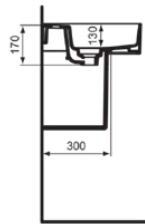

STRADA II

T3006MA

STRADA II | Waschtisch 1200x430x170 mm in weiß, 1 Hahnloch, mit Überlauf | Platzsparender Waschtisch, IdealPlus

Bild & Zeichnung

Allgemeine Informationen

Produktkategorie:	Waschtische
Produktart:	Waschtisch
Marke:	Ideal Standard
Kollektion:	STRADA II
Designer:	Studio Levien
Farbe:	MA - Weiß
Oberflächenveredelung:	glänzend
Höhe (mm):	170
Breite (mm):	1200
Ausladung (mm):	430
Nettogewicht (kg):	30.00
EAN Code:	8014140450610

STRADA II

T3006MA

STRADA II | Waschtisch 1200x430x170 mm in weiß, 1 Hahnloch, mit Überlauf | Platzsparender Waschtisch, IdealPlus

Empfohlene Ausschittschablone: EEEV47367

Ihr Kontakt vor Ort:

België • Belgique