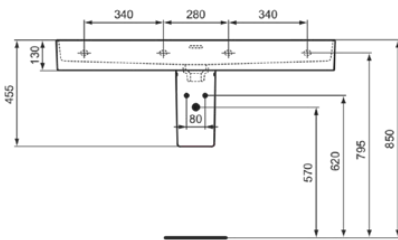

STRADA II

T3006MA

STRADA II | Waschtisch 1200x430x170 mm in weiß, 1 Hahnloch, mit Überlauf | Platzsparender Waschtisch, IdealPlus

Bild & Zeichnung

Allgemeine Informationen

Produktkategorie:	Waschtische
Produktart:	Waschtisch
Marke:	Ideal Standard
Kollektion:	STRADA II
Designer:	Studio Levien
Farbe:	MA - Weiß
Oberflächenveredelung:	glänzend
Höhe (mm):	170
Breite (mm):	1200
Ausladung (mm):	430
Nettogewicht (kg):	30.00
EAN Code:	8014140450610

Features

Platzsparender Waschtisch

IdealPlus

Produktstandards & Zertifikate

Normen:	EN 14688
Leistungserklärung (DoP):	CL25

Produktspezifikationen

Farbcode:	MA
Farbbeschreibung:	weiß
IdealPlus Technologie:	Ja
Barrierefreies Produkt:	Nein
Mit Kettenöse:	Nein
Material:	Keramik
Materialspezifikation:	Feinfeuerton
Anzahl von Hahnlöchern je Waschbecken:	1
Anzahl von Waschbecken:	1
Sichtbarer Überlauf:	Ja
PVD Technologie:	Nein
Ablagefläche:	Hinten
Oberflächenveredelung:	glänzend
Position des Hahnlochs:	Mitte
Form des Überlaufs:	Geschlitzt
Mit Rückwand:	Nein
Mit Verschlussstopfen:	Nein
Mit Überlauf:	Ja
Mit Siphon:	Nein
Befestigungsmaterial im Lieferumfang enthalten:	Nein
Montageart:	wandhängend

STRADA II

T3006MA

STRADA II | Waschtisch 1200x430x170 mm in weiß, 1 Hahnloch, mit Überlauf | Platzsparender Waschtisch, IdealPlus

Empfohlene Ausschittschablone: EEEV47367

Ihr Kontakt vor Ort:

België • Belgique