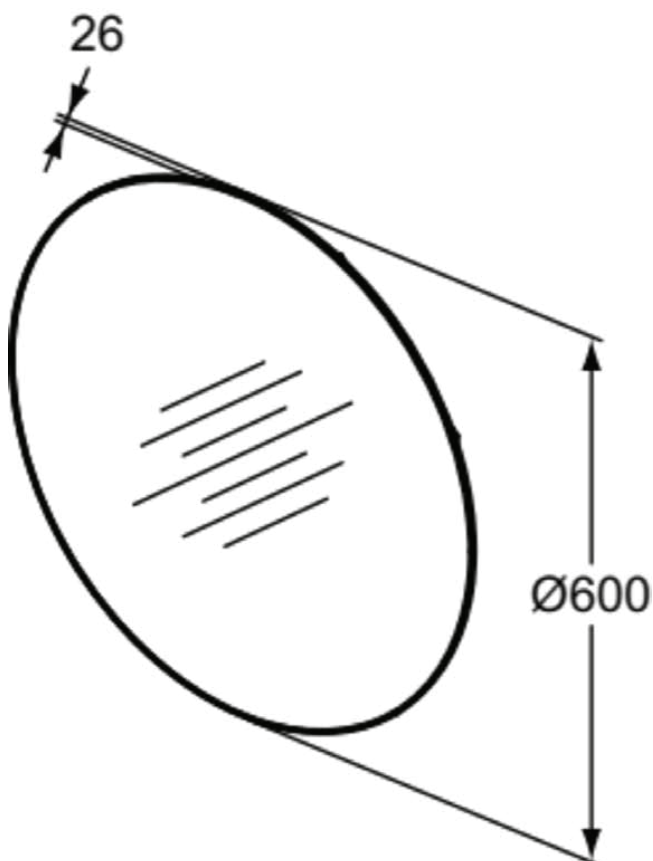

## T3957BH

CONCA | Spiegel mit Licht 600x26x600 mm in neutral | Netzbetrieb

### Allgemeine Informationen

Produktkategorie:	Spiegel
Produktart:	Spiegel mit Licht
Marke:	Ideal Standard
Kollektion:	CONCA
Designer:	Palomba Serafini Associati
Farbe:	BH - Neutral
Oberflächenveredelung:	glänzend
Höhe (mm):	600
Breite (mm):	600
Ausladung (mm):	26
Nettogewicht (kg):	4,00
EAN Code:	8014140461753