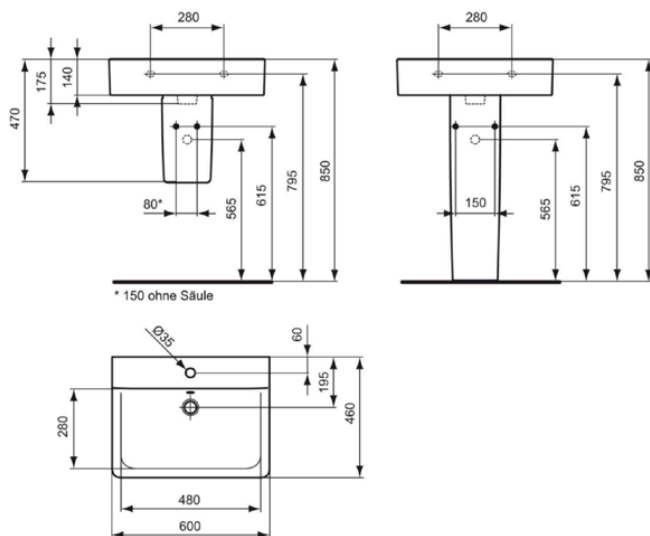

CONNECT

E7141MA

CONNECT | Waschtisch 600x460x175 mm in weiß, 1 Hahnloch, mit Überlauf | IdealPlus

Bild & Zeichnung

Allgemeine Informationen

Produktkategorie:	Waschtische
Produktart:	Waschtisch
Marke:	Ideal Standard
Kollektion:	CONNECT
Designer:	Studio Levien
Farbe:	MA - Weiß
Oberflächenveredelung:	glänzend
Höhe (mm):	175
Breite (mm):	600
Ausladung (mm):	460
Nettogewicht (kg):	17.50
EAN Code:	5017830399858

Features

IdealPlus

Downloads

- [Installation Guide](#)

Produktstandards & Zertifikate

Normen:	EN 14688
Leistungserklärung (DoP):	CL25

Produktspezifikationen

Farbcode:	MA
Farbbeschreibung:	weiß
IdealPlus Technologie:	Ja
Barrierefreies Produkt:	Nein
Mit Kettenöse:	Nein
Material:	Keramik
Materialspezifikation:	Feinfeurton
Anzahl von Hahnlöchern je Waschbecken:	1
Anzahl von Waschbecken:	1
Sichtbarer Überlauf:	Ja
PVD Technologie:	Nein
Ablagefläche:	Hinten
Oberflächenveredelung:	glänzend
Position des Hahnlochs:	Mitte
Form des Überlaufs:	Rund
Mit Rückwand:	Nein
Mit Verschlussstopfen:	Nein
Mit Überlauf:	Ja

CONNECT

E7141MA

CONNECT | Waschtisch 600x460x175 mm in weiß, 1 Hahnloch, mit Überlauf | IdealPlus

Produktspezifikationen

Mit Siphon:	Nein
Befestigungsmaterial im Lieferumfang enthalten:	Nein
Montageart:	wandhängend
Empfohlene Ausschittschablone:	KK3410000