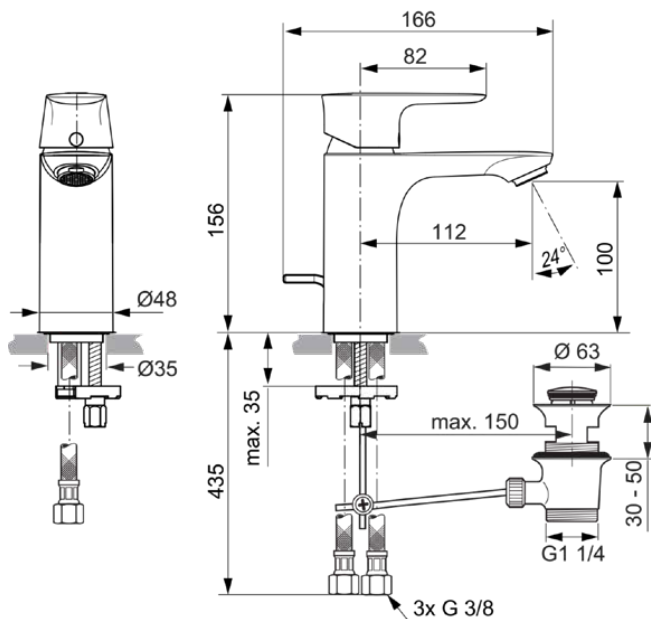

CONNECT AIR

A7022A2

CONNECT AIR | Waschtischarmatur 48x166x156 mm, 112 mm vertikaler Abstand bis Mitte Auslauf in brushed gold, 6 l/min (3 bar), mit Ablaufgarnitur | EasyFix, Click-Technologie, EPD, FirmaFlow, PVD Technologie

Bild & Zeichnung

Allgemeine Informationen

Produktkategorie:	Waschtischarmaturen
Produktart:	Waschtischarmatur
Marke:	Ideal Standard
Kollektion:	CONNECT AIR
Designer:	Ideal Standard
Colour:	A2 - Brushed Gold
Oberflächenveredelung:	satin
Höhe (mm):	156
Breite (mm):	48
Ausladung (mm):	166
Befestigungsart:	EasyFix
Nettogewicht (kg):	1.75
EAN Code:	4015413347488

Normen: EN 248 | DIN 4109-1 | EN 817

Produktspezifikationen

Anzahl der Griffe:	1
BlueStart Technologie:	Nein
Farbcode:	A2
Farbbeschreibung:	brushed gold
Cool Body Technologie:	Nein
DVGW-Eigensicher:	Nein
Easy-Fix Technologie:	Ja
FirmaFlow Kartusche:	Ja
Griff-Anwendung:	Volumen & Temperaturkontrolle
Griffposition:	Oben
IdealPure Technologie:	Nein
Mit Kettenöse:	Nein