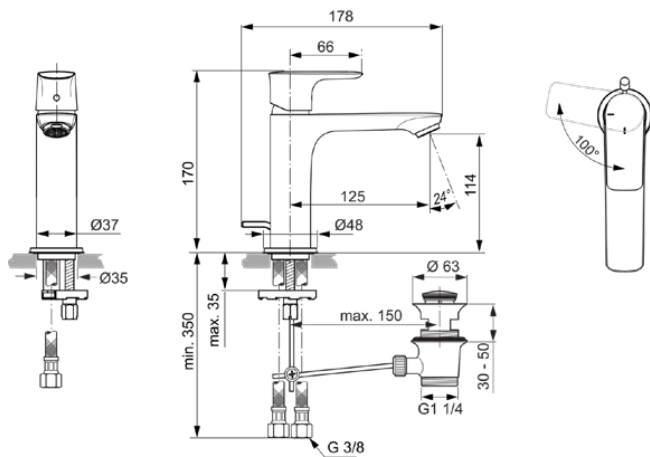

CONNECT AIR

A7013AA

CONNECT AIR | Waschtischarmatur 48x178x170 mm, 125 mm vertikaler Abstand bis Mitte Auslauf in chrom, 5 l/min (3 bar), mit Ablaufgarnitur | EasyFix, BlueStart, EPD, SmartShine Oberfläche

Bild & Zeichnung

Allgemeine Informationen

Produktkategorie:	Waschtischarmaturen
Produktart:	Waschtischarmatur
Marke:	Ideal Standard
Kollektion:	CONNECT AIR
Designer:	Ideal Standard
Farbe:	AA - Chrom
Oberflächenveredelung:	glänzend
Höhe (mm):	170
Breite (mm):	48
Ausladung (mm):	178
Befestigungsart:	EasyFix
Nettogewicht (kg):	1.43
EAN Code:	4015413341905

Produktspezifikationen

Niederdruckmodell:	Nein
Material:	Metall
Material des Griffs:	Metall
Material der Ablaufgarnitur:	Metall
Materialspezifikation:	Messing
Maximaler Durchfluss bei 3 bar (l/min):	5
Maximaler Durchfluss bei 3 bar (l/min) für alle Auslässe:	5
Durchfluss bei 3 bar (l) - Auslauf:	5
Betriebs-Höchstdruck (bar):	10
Betriebs-Mindestdruck (bar):	0.5
PVD Technologie:	Nein
Form der Rosette(n):	Rund
Smartshine:	Ja
Auslaufart:	Starr
Auslaufart:	Gegossener Körper
Oberflächenschutz:	verchromt
Oberflächenveredelung:	glänzend
Strahlreglerart:	Luftsprudler
Sichtbarkeit des Strahlreglers:	Sichtbar
Einstellbar Strahlregler:	Nein
Strahlregler ist Vandalismus geschützt:	Nein
Berührungslose Steuerung:	Nein
Griffart:	Betätigungshebel
Art der Temperaturkontrolle:	Manuelle Betätigung
Mit Verschlussstopfen:	Nein
Mit Rosette(n):	Ja
Mit Durchflussbegrenzer:	Ja
Mit Griff(en):	Ja
Mit Auslass:	Ja
Mit herausziehbarer Spülbrause:	Nein
Mit Ablaufgarnitur:	Ja
Befestigungsart:	EasyFix
Montageart:	Hahnloch