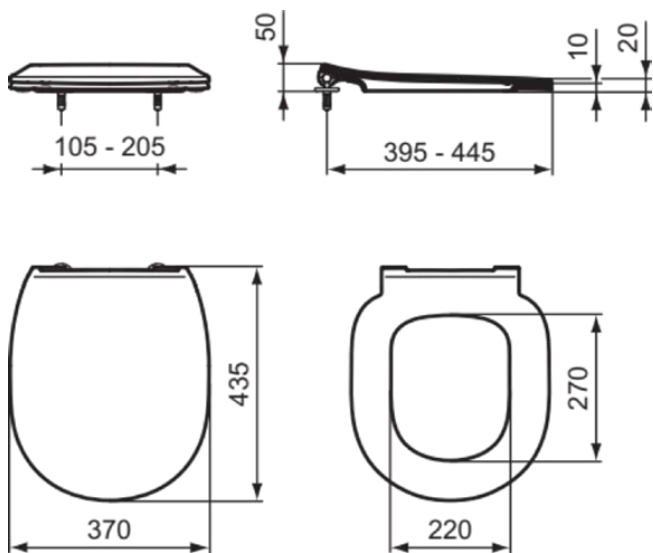

CONNECT

E772401

CONNECT | Sandwich Sitz 370x435x50 mm in weiß glänzend | SoftClosing WC

Bild & Zeichnung

Allgemeine Informationen

Produktkategorie:	WC-Sitze
Produktart:	Sandwich Sitz
Marke:	Ideal Standard
Kollektion:	CONNECT
Designer:	Ideal Standard
Farbe:	01 - Weiß Glänzend
Oberflächenveredelung:	glänzend
Höhe (mm):	50
Breite (mm):	370
Ausladung (mm):	435
Befestigungsart:	Scharnierset
Nettogewicht (kg):	2.20
EAN Code:	5017830474807

Features

SoftClosing WC

Downloads

- [Installation Guide](#)
- [Spare Parts List](#)

Produktspezifikationen

Diebstahlschutz:	Nein
Schließmechanismus:	Soft close
Farbcode:	01
Farbbeschreibung:	weiß glänzend
Stangenscharnier:	Nein
Befestigungsart:	Oben
Geeignet für handelsübliche Toiletten:	Nein
Material des Scharniers:	Edelstahl
Scharnieraufnahme:	Scharnier in Deckel eingelassen
Material:	Kunststoff
Materialspezifikation:	Duroplast
PVD Technologie:	Nein
Schnellwechsel Option:	Ja
Schlankes Modell:	Ja
Oberflächenveredelung:	glänzend
Mit Hygieneausparung / fester Toilettensitz:	Nein
Mit Motiv:	Nein