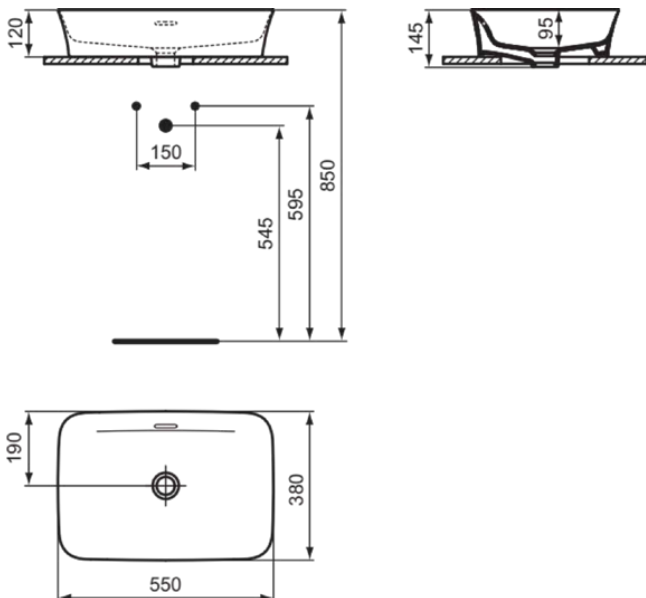

IPALYSS

E2078V9

IPALYSS | Schale 550x380x145 mm in betongrau, ohne Hahnloch, mit Überlauf | Diamatec, Platzsparender Waschtisch

Bild & Zeichnung

Allgemeine Informationen

Produktkategorie:	Waschtische
Produktart:	Schale
Marke:	Ideal Standard
Kollektion:	IPALYSS
Designer:	Studio Levien
Farbe:	V9 - Betongrau
Oberflächenveredelung:	satin
Höhe (mm):	145
Breite (mm):	550
Ausladung (mm):	380
Nettogewicht (kg):	9.10
EAN Code:	5017830543756

Im Lieferumfang enthaltene Produkte

D570967: EXPRESSION | Befestigungsset in neutral

Features

Downloads

- [Installation Guide](#)

Produktstandards & Zertifikate

Normen:	EN 14688
Leistungserklärung (DoP):	CL25

Produktspezifikationen

Farbcode:	V9
Farbbeschreibung:	betongrau
Diamatec Technologie:	Ja
Geschliffene Rückseite(n):	Nein
Geschliffene Unterseite:	Ja
Barrierefreies Produkt:	Nein
Mit Kettenöse:	Nein
Material:	Keramik
Materialspezifikation:	Diamatec
Anzahl von Hahnöchern je Waschbecken:	0
Anzahl von Waschbecken:	1
Sichtbarer Überlauf:	Ja
PVD Technologie:	Nein
Ablagefläche:	Ohne
Oberflächenveredelung:	satin

IPALYSS

E2078V9

IPALYSS | Schale 550x380x145 mm in betongrau, ohne Hahnloch, mit Überlauf | Diamatec, Platzsparender Waschtisch

Produktspezifikationen

Form des Überlaufs:	Geschlitzt
Mit Rückwand:	Nein
Mit Verschlussstopfen:	Nein
Mit Überlauf:	Ja
Mit Siphon:	Nein
Montageart:	Aufgesetzt