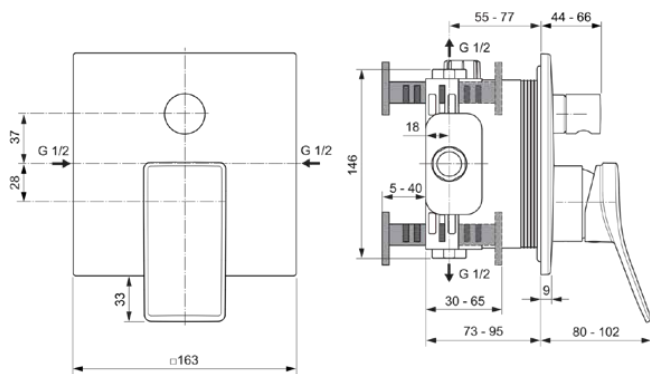

CONCA

A7374A2

CONCA | Badearmatur UP Bausatz 2 163x80x196 mm in brushed gold, Kit 1 required (A1000), 23.0 l/min (3 bar) | Click-Technologie, EPD, PVD Technologie

Bild & Zeichnung

Allgemeine Informationen

Produktkategorie:	Badearmaturen
Produktart:	Badearmatur UP Bausatz 2
Marke:	Ideal Standard
Kollektion:	CONCA
Designer:	Palomba Serafini Associati
Farbe:	A2 - Brushed Gold
Oberflächenveredelung:	satin
Höhe (mm):	196
Breite (mm):	163
Ausladung (mm):	80 - 102
Befestigungsart:	Kit 1 benötigt
Empfohlenes Unterputz-Kit:	A1000
Nettogewicht (kg):	1.45
EAN Code:	3800861085454

Produktspezifikationen

Anzahl der Rosette(n):	1
Anzahl der Griffe:	1
Farbcode:	A2
Farbbeschreibung:	brushed gold
Cool Body Technologie:	Nein
Absperrbare S-Anschlüsse:	Nein
Einstellbar Spülzeit:	Nein
Griffposition:	Vorderseite
Material:	Metall
Material der Rosette(n):	Kunststoff
Materialspezifikation:	Messing
Maximaler Durchfluss bei 3 bar (l/min):	23.0

CONCA

A7374A2

CONCA | Badearmatur UP Bausatz 2 163x80x196 mm in brushed gold, Kit 1 required (A1000), 23.0 l/min (3 bar) | Click-Technologie, EPD, PVD Technologie

Produktspezifikationen

Maximaler Durchfluss bei 3 bar (l/min) für alle Auslässe:	23/23
Durchfluss bei 3 bar (l) - Handbrause:	23
Durchfluss bei 3 bar (l) - Auslauf:	23
Betriebs-Höchstdruck (bar):	10
Betriebs-Mindestdruck (bar):	0,5
Geräuschgedämpfte S-Anschlüsse:	Nein
PVD Technologie:	Ja
Form der Rosette(n):	Quadrat
Oberflächenschutz:	PVD
Oberflächenveredelung:	satın
Temperaturbegrenzer:	Ja
Griffart:	Betätigungshebel
Art der Temperaturkontrolle:	Manuelle Betätigung
Mit S-Anschlüssen:	Nein
Mit Rückschlagventil:	Nein
Mit Umstellereinheit:	Ja
Mit Rosette(n):	Ja
Mit Griff(en):	Ja
Mit Handbrause-Set:	Nein
Mit Kopfbrause:	Nein
Mit Dichtvlies:	Ja
Mit Brausekombination:	Nein
Befestigungsart:	Kit 1 benötigt
Montageart:	Wandınbau