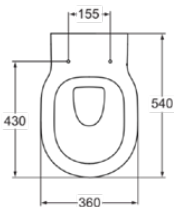

CONNECT

E823201

CONNECT | Wand-WC 360x540x340 mm in weiß glänzend, CL1 Vollspülung 4.5 - 6 l/min, horizontaler Ablauf | CL1, CL2

Bild & Zeichnung

Allgemeine Informationen

Produktkategorie:	Toiletten
Produktart:	Wand-WC
Marke:	Ideal Standard
Kollektion:	CONNECT
Designer:	Studio Levien
Farbe:	01 - Weiß Glänzend
Oberflächenveredelung:	glänzend
Höhe (mm):	340
Breite (mm):	360
Ausladung (mm):	540
Befestigungsart:	Befestigungsschrauben
Nettogewicht (kg):	24.50
EAN Code:	5017830448754

Features

CL1	CL1: 4.5 - 6 l/min	CL2	CL2: 6 l/min
------------	--------------------	------------	--------------

Downloads

- EPD

Produktstandards & Zertifikate

Normen:	EN 997
Leistungserklärung (DoP):	CL1-6AC/5A+CL2

Produktspezifikationen

CL1 Vollspülung maximal (Liter):	6
CL1 Vollspülung minimal (Liter):	4.5
CL2 Vollspülung maximal (Liter):	6
Kindertoilette:	Nein
Farbcode:	01
Farbbeschreibung:	weiß glänzend
Verdeckte Befestigung:	Nein
Spülart:	Tiefspül-WC
Barrierefreies Produkt:	Nein
Material:	Keramik
Materialspezifikation:	Glasiertes Porzellan
Position des Auslass:	Mitte
Ausrichtung des Auslass:	Horizontal
Sichtbarkeit des Auslass:	Verdeckt
PVD Technologie:	Nein
Position des Wasserzulaufs:	Hinten
Erhöhte Ausführung:	Nein
Oberflächenveredelung:	glänzend

CONNECT

E823201

CONNECT | Wand-WC 360x540x340 mm in weiß glänzend, CL1 Vollspülung 4.5 - 6 l/min, horizontaler Ablauf | CL1, CL2

Produktspezifikationen

Art des Wasserzulaufs:	Verdeckt
Mit Bidetfunktion:	Nein
Mit Hygieneausparung / fester Toilettensitz:	Nein
Mit Geruchsabsaugung:	Nein
Befestigungsart:	Befestigungsschrauben
Montageart:	wandhängend