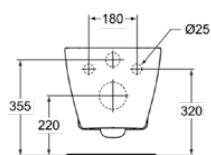

CONNECT

E823201

CONNECT | Wand-WC 360x540x340 mm in weiß glänzend, CL1 Vollspülung 4.5 - 6 l/min, horizontaler Ablauf | CL1, CL2

Bild & Zeichnung

Allgemeine Informationen

Produktkategorie:	Toiletten
Produktart:	Wand-WC
Marke:	Ideal Standard
Kollektion:	CONNECT
Designer:	Studio Levien
Farbe:	01 - Weiß Glänzend
Oberflächenveredelung:	glänzend
Höhe (mm):	340
Breite (mm):	360
Ausladung (mm):	540
Befestigungsart:	Befestigungsschrauben
Nettogewicht (kg):	24.50
EAN Code:	5017830448754

Features

CL1	CL1: 4.5 - 6 l/min	CL2	CL2: 6 l/min
------------	--------------------	------------	--------------

Downloads

- EPD

Produktstandards & Zertifikate

Normen:	EN 997
Leistungserklärung (DoP):	CL1-6AC/5A+CL2

Produktspezifikationen

CL1 Vollspülung maximal (Liter):	6
CL1 Vollspülung minimal (Liter):	4.5
CL2 Vollspülung maximal (Liter):	6
Kindertoilette:	Nein
Farbcode:	01
Farbbeschreibung:	weiß glänzend
Verdeckte Befestigung:	Nein
Spülart:	Tiefspül-WC
Barrierefreies Produkt:	Nein
Material:	Keramik
Materialspezifikation:	Glasiertes Porzellan
Position des Auslass:	Mitte
Ausrichtung des Auslass:	Horizontal
Sichtbarkeit des Auslass:	Verdeckt
PVD Technologie:	Nein
Position des Wasserzulaufs:	Hinten
Erhöhte Ausführung:	Nein
Oberflächenveredelung:	glänzend

CONNECT

E823201

CONNECT | Wand-WC 360x540x340 mm in weiß glänzend, CL1 Vollspülung 4.5 - 6 l/min, horizontaler Ablauf | CL1, CL2

Produktspezifikationen

Art des Wasserzulaufs:	Verdeckt
Mit Bidetfunktion:	Nein
Mit Hygieneausparung / fester Toilettensitz:	Nein
Mit Geruchsabsaugung:	Nein
Befestigungsart:	Befestigungsschrauben
Montageart:	wandhängend