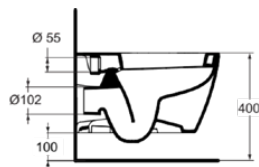

CONNECT

E823201

CONNECT | Wand-WC 360x540x340 mm in weiß glänzend, CL1 Vollspülung 4.5 - 6 l/min, horizontaler Ablauf | CL1, CL2

Bild & Zeichnung

Allgemeine Informationen

Produktkategorie:	Toiletten
Produktart:	Wand-WC
Marke:	Ideal Standard
Kollektion:	CONNECT
Designer:	Studio Levien
Farbe:	01 - Weiß Glänzend
Oberflächenveredelung:	glänzend
Höhe (mm):	340
Breite (mm):	360
Ausladung (mm):	540
Befestigungsart:	Befestigungsschrauben
Nettogewicht (kg):	24.50
EAN Code:	5017830448754

Features

CL1	CL1: 4.5 - 6 l/min	CL2	CL2: 6 l/min
------------	--------------------	------------	--------------

Downloads

- EPD

Produktstandards & Zertifikate

Normen:	EN 997
Leistungserklärung (DoP):	CL1-6AC/5A+CL2

Produktspezifikationen

CL1 Vollspülung maximal (Liter):	6
CL1 Vollspülung minimal (Liter):	4.5
CL2 Vollspülung maximal (Liter):	6
Kindertoilette:	Nein
Farbcode:	01
Farbbeschreibung:	weiß glänzend
Verdeckte Befestigung:	Nein
Spülart:	Tiefspül-WC
Barrierefreies Produkt:	Nein
Material:	Keramik
Materialspezifikation:	Glasiertes Porzellan
Position des Auslass:	Mitte
Ausrichtung des Auslass:	Horizontal
Sichtbarkeit des Auslass:	Verdeckt
PVD Technologie:	Nein
Position des Wasserzulaufs:	Hinten
Erhöhte Ausführung:	Nein
Oberflächenveredelung:	glänzend

CONNECT

E823201

CONNECT | Wand-WC 360x540x340 mm in weiß glänzend, CL1 Vollspülung 4.5 - 6 l/min, horizontaler Ablauf | CL1, CL2

Produktspezifikationen

Art des Wasserzulaufs:	Verdeckt
Mit Bidetfunktion:	Nein
Mit Hygieneausparung / fester Toilettensitz:	Nein
Mit Geruchsabsaugung:	Nein
Befestigungsart:	Befestigungsschrauben
Montageart:	wandhängend