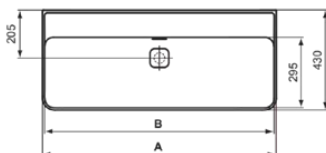

STRADA II

T3652MA

STRADA II | Waschtisch 1000x430x180 mm in weiß, ohne Hahnloch, mit Überlauf | Platzsparender Waschtisch, IdealPlus

Bild & Zeichnung

	A	B	C
T3641..	1200	1180	340
T3640..	1000	980	240
T3653..	1200	1180	340
T3652..	1000	980	240

Allgemeine Informationen

Produktkategorie:	Waschtische
Produktart:	Waschtisch
Marke:	Ideal Standard
Kollektion:	STRADA II
Designer:	Studio Levien
Farbe:	MA - Weiß
Oberflächenveredelung:	glänzend
Höhe (mm):	180
Breite (mm):	1000
Ausladung (mm):	430
Nettogewicht (kg):	22.00
EAN Code:	8014140450900

STRADA II

T3652MA

STRADA II | Waschtisch 1000x430x180 mm in weiß, ohne Hahnloch, mit Überlauf |
Platzsparender Waschtisch, IdealPlus

Befestigungsmaterial im Lieferumfang enthalten:	Nein
Montageart:	wandhängend
Empfohlene Ausschittschablone:	EEEV47367