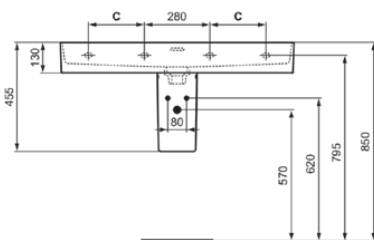

STRADA II

T3652MA

STRADA II | Waschtisch 1000x430x180 mm in weiß, ohne Hahnloch, mit Überlauf | Platzsparender Waschtisch, IdealPlus

Bild & Zeichnung

	A	B	C
T3641..	1200	1180	340
T3640..	1000	980	240
T3653..	1200	1180	340
T3652..	1000	980	240

Allgemeine Informationen

Produktkategorie:	Waschtische
Produktart:	Waschtisch
Marke:	Ideal Standard
Kollektion:	STRADA II
Designer:	Studio Levien
Farbe:	MA - Weiß
Oberflächenveredelung:	glänzend
Höhe (mm):	180
Breite (mm):	1000
Ausladung (mm):	430
Nettogewicht (kg):	22.00
EAN Code:	8014140450900

STRADA II

T3652MA

STRADA II | Waschtisch 1000x430x180 mm in weiß, ohne Hahnloch, mit Überlauf |
Platzsparender Waschtisch, IdealPlus

Befestigungsmaterial im Lieferumfang enthalten:	Nein
Montageart:	wandhängend
Empfohlene Ausschittschablone:	EEEV47367