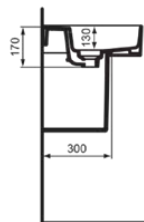

STRADA II

T3652MA

STRADA II | Waschtisch 1000x430x180 mm in weiß, ohne Hahnloch, mit Überlauf | Platzsparender Waschtisch, IdealPlus

Bild & Zeichnung

	A	B	C
T3641..	1200	1180	340
T3640..	1000	980	240
T3653..	1200	1180	340
T3652..	1000	980	240

Allgemeine Informationen

Produktkategorie:	Waschtische
Produktart:	Waschtisch
Marke:	Ideal Standard
Kollektion:	STRADA II
Designer:	Studio Levien
Farbe:	MA - Weiß
Oberflächenveredelung:	glänzend
Höhe (mm):	180
Breite (mm):	1000
Ausladung (mm):	430
Nettogewicht (kg):	22.00
EAN Code:	8014140450900

STRADA II

T3652MA

STRADA II | Waschtisch 1000x430x180 mm in weiß, ohne Hahnloch, mit Überlauf |
Platzsparender Waschtisch, IdealPlus

Befestigungsmaterial im Lieferumfang enthalten:	Nein
Montageart:	wandhängend
Empfohlene Ausschittschablone:	EEEV47367