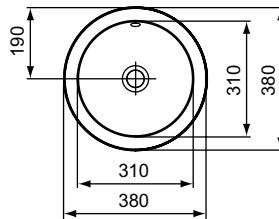

Ideal Standard

Becken

Connect

Artikel-Nr.: E5051MA

## Einbauwaschtisch 380mm

Connect Einbauwaschtisch 380mm, ohne Hahnloch, mit Überlaufloch (rund)

Farbe: MA - Weiß (Alpin) mit Ideal Plus

Eigenschaften: .IdealPlus-Beschichtung

### Mehr Produktdetails:

|                       |                               |
|-----------------------|-------------------------------|
| Type:                 | Einbauwaschtisch              |
| Montage:              | Einbau                        |
| Zulassungen:          | DIN EN 14688 CL 15, DIN EN 31 |
| Hahnlöcher:           | 0                             |
| Gewicht (kg):         | 4,05                          |
| Material:             | Sanitär-Keramik               |
| Designer:             | Robin Levien                  |
| Höhe (mm):            | 165                           |
| Breite (mm):          | 380                           |
| Tiefe/Ausladung (mm): | 380                           |
| Form:                 | Rund                          |