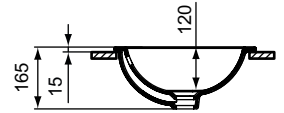

Ideal Standard

Becken

Connect