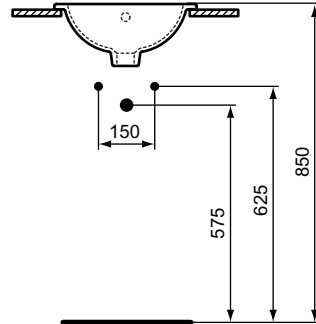

Ideal Standard

Becken

Connect

Artikel-Nr.: E5051MA

## Einbauwaschtisch 380mm

Connect Einbauwaschtisch 380mm, ohne Hahnloch, mit Überlaufloch (rund)

Farbe: MA - Weiß (Alpin) mit Ideal Plus

Eigenschaften: .IdealPlus-Beschichtung

### Mehr Produktdetails:

|                       |                               |
|-----------------------|-------------------------------|
| Type:                 | Einbauwaschtisch              |
| Montage:              | Einbau                        |
| Zulassungen:          | DIN EN 14688 CL 15, DIN EN 31 |
| Hahnlöcher:           | 0                             |
| Gewicht (kg):         | 4,05                          |
| Material:             | Sanitär-Keramik               |
| Designer:             | Robin Levien                  |
| Höhe (mm):            | 165                           |
| Breite (mm):          | 380                           |
| Tiefe/Ausladung (mm): | 380                           |
| Form:                 | Rund                          |