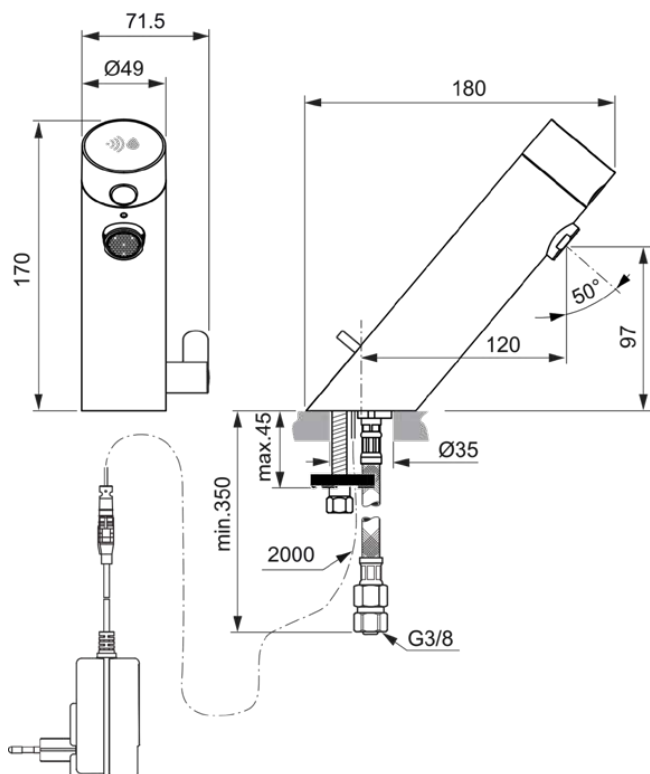

SENSORFLOW NEW

A7558B3

Sensorflow NEW | Waschtischarmatur 71.5x180x170 mm, 120 mm vertikaler Abstand bis Mitte Auslauf in black onyx, 5 l/min (3 bar), ohne Ablaufgarnitur | EasyFix, Netzbetrieb, Vollständig berührungslos, PVD Technologie

Bild & Zeichnung

Allgemeine Informationen

Produktkategorie:	Waschtischarmaturen
Produktart:	Waschtischarmatur
Marke:	Ideal Standard
Kollektion:	Sensorflow NEW
Designer:	Ideal Standard
Farbe:	B3 - Black Onyx
Oberflächenveredelung:	satın
Höhe (mm):	170
Breite (mm):	71.5
Ausladung (mm):	180
Befestigungsart:	EasyFix
Nettogewicht (kg):	1.89
EAN Code:	4015413352222