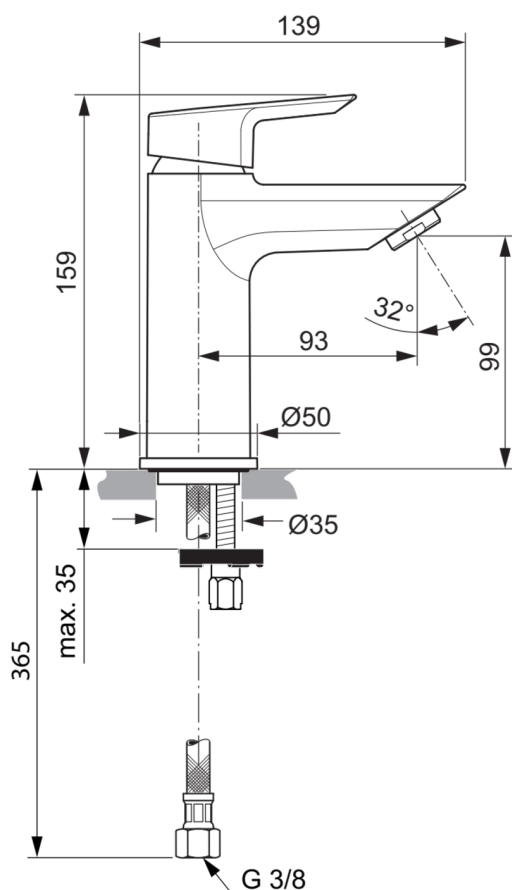

TESI

A6559AA

TESI | Waschtischarmatur 50x139x159 mm, 93 mm vertikaler Abstand bis Mitte Auslauf in chrom, 5 l/min (3 bar), ohne Ablaufgarnitur | EasyFix, BlueStart, EPD, FirmaFlow, SmartShine Oberfläche

Bild & Zeichnung

Allgemeine Informationen

Produktkategorie:	Waschtischarmaturen
Produktart:	Waschtischarmatur
Marke:	Ideal Standard
Kollektion:	TESI
Designer:	Artefakt
Colour:	AA - Chrom
Oberflächenveredelung:	glänzend
Maximale Höhe (mm):	159
Maximale Breite (mm):	50
Ausladung (mm):	139
Befestigungsart:	EasyFix
Nettogewicht (kg):	1.28
EAN Code:	4015413338240

Normen: EN 248 | DIN 4109-1 | EN 817

Produktspezifikationen

Anzahl der Rosette(n):	1
Anzahl der Griffe:	1
BlueStart Technologie:	Ja
Farbcode:	AA
Farbbeschreibung:	chrom
Cool Body Technologie:	Nein
DVGW-Eigensicher:	Nein
Easy-Fix Technologie:	Ja
FirmaFlow Kartusche:	Ja
Griff-Anwendung:	Volumen & Temperaturkontrolle
Griffposition:	Oben
IdealPure Technologie:	Nein