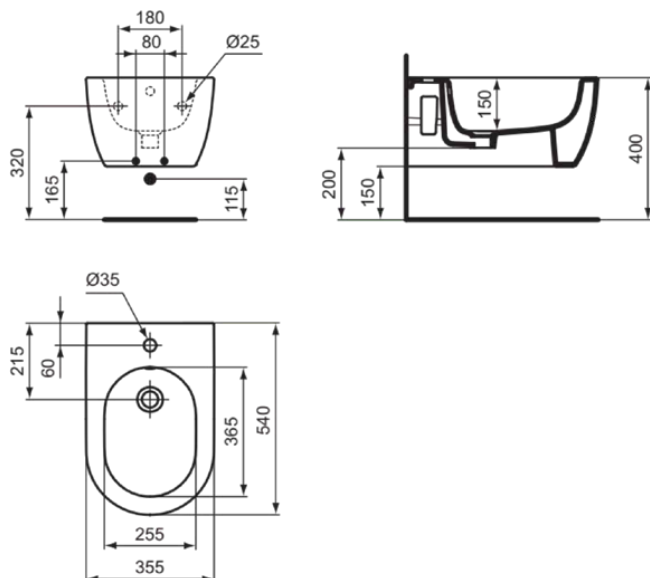

## BLEND CURVE

## T3750V1

BLEND CURVE | Wand-Bidet 355x540x250 mm in weiß seidenmatt, 1 Hahnloch, mit Überlauf

### Allgemeine Informationen

Produktkategorie:	Bidets
Produktart:	Wand-Bidet
Marke:	Ideal Standard
Kollektion:	BLEND CURVE
Designer:	Palomba Serafini Associati
Farbe:	V1 - Weiß Seidenmatt
Oberflächenveredelung:	satin
Höhe (mm):	250
Breite (mm):	355
Ausladung (mm):	540
Nettogewicht (kg):	15.60
EAN Code:	8014140478072