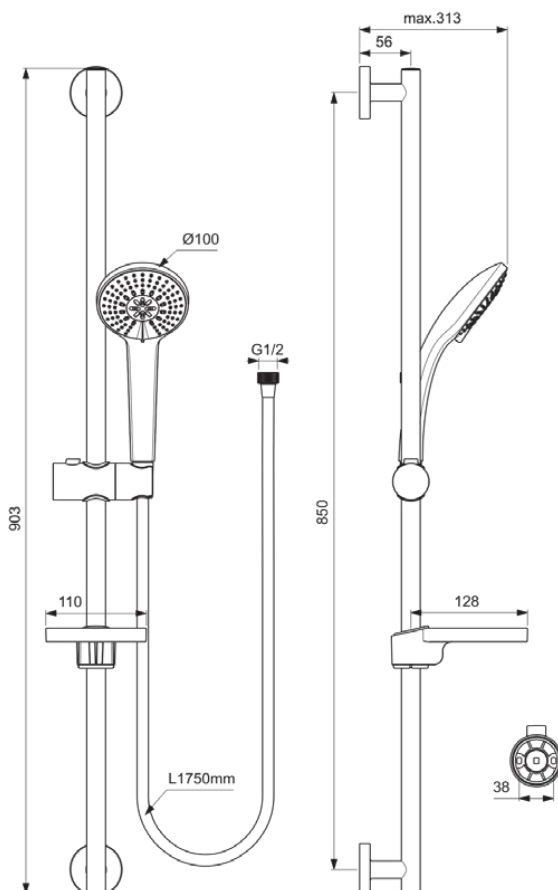

IDEALRAIN

B9417AA

IDEALRAIN | Brausekombination mit Brausestange 903 mm in chrom, 8 l/min (3 bar) | 3 Strahlarten, Breite Brause

Bild & Zeichnung

Allgemeine Informationen

Produktkategorie:	Brausekombinationen
Produktart:	Brausekombination mit Brausestange
Marke:	Ideal Standard
Kollektion:	IDEALRAIN
Designer:	Artefakt
Farbe:	AA - Chrom
Oberflächenveredelung:	glänzend
Höhe (mm):	903
Befestigungsart:	Befestigungsschrauben
Nettogewicht (kg):	1.29
EAN Code:	3800861023838

Im Lieferumfang enthaltene Produkte

B9403AA:	IDEALRAIN Multi-Funktionshandbrause 100x245.5 mm in chrom, 8 l/min (3 bar)
B960917NU:	Soap dish
BE175AA:	IDEALRAIN Brauseschlauch 1750 mm in chrom

Features

3 Strahlarten

Breite Brause

Downloads

- [Declaration of Conformity](#)
- [Installation Guide](#)
- [Spare Parts List](#)

Produktstandards & Zertifikate

Name des ACS-Zertifikates: 24 ACC LY 190

Produktspezifikationen

Einstellbare Befestigungspunkte:	Nein
Einstellbarer Sprühmodus:	Ja
Anzahl der Strahlarten:	3
Farbcode:	AA
Farbbeschreibung:	chrom
Verdeckte Befestigung:	Ja
Material:	Metall
Maximaler Durchfluss bei 3 bar (l/min):	8
Maximaler Durchfluss bei 3 bar (l/min) für alle Auslässe:	8
Durchfluss bei 3 bar (l) - Handbrause:	8
PVD Technologie:	Nein
Brausestange vertikal verstellbar:	Nein

IDEALRAIN

B9417AA

IDEALRAIN | Brausekombination mit Brausestange 903 mm in chrom, 8 l/min (3 bar) | 3 Strahlarten, Breite Brause

Produktspezifikationen

Smartshine:	Ja
Oberflächenschutz:	verchromt
Oberflächenveredelung:	glänzend
Sprühart:	Perlende Stimulation / Massage / Regen
Wassersparend:	Ja
Mit Durchflussbegrenzer:	Ja
Mit Handbrause:	Ja
Mit Handbrause-Set:	Nein
Mit Kopfbrause:	Nein
Mit Lotionspender:	Nein
Mit Brauseschlauch:	Ja
Mit Brausehalter:	Ja
Mit Seifenschale:	Ja
Mit Schwammhalter:	Nein
Mit Wandhalterung:	Nein
Mit Wandanschlussbogen:	Nein
Befestigungsmaterial im Lieferumfang enthalten:	Ja
Befestigungsart:	Befestigungsschrauben
Montageart:	wandhängend