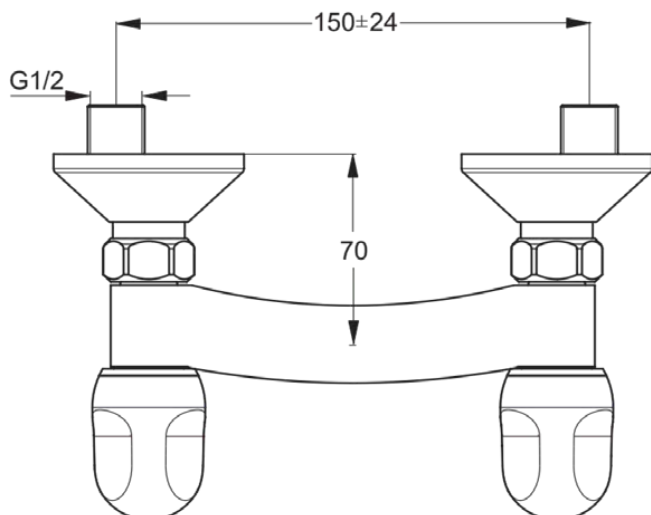

ALPHA NEW

B1423AA

ALPHA NEW | Brausearmatur AP 207x126x70 mm in chrom, 12 l/min (3 bar) | SmartShine Oberfläche

Bild & Zeichnung

Allgemeine Informationen

Produktkategorie:	Brausearmaturen
Produktart:	Brausearmatur AP
Marke:	Ideal Standard
Kollektion:	ALPHA NEW
Designer:	Ideal Standard
Farbe:	AA - Chrom
Oberflächenveredelung:	glänzend
Höhe (mm):	70
Breite (mm):	207
Ausladung (mm):	126 - 132
Befestigungsart:	S-Anschluss
Nettogewicht (kg):	1,00
EAN Code:	3800019222267

Anzahl der Rosette(n):	2
Anzahl der Griffe:	2
Farbcode:	AA
Farbbeschreibung:	chrom
Cool Body Technologie:	Nein
Absperrbare S-Anschlüsse:	Nein
DVGW-Eigensicher:	Ja
Einstellbar Spülzeit:	Nein
Griff-Anwendung:	Volumenkontrolle
Griffposition:	Seitlich
Material:	Metall
Material des Griffs:	Kunststoff
Materialspezifikation:	Messing
Maximaler Durchfluss bei 3 bar (l/min):	12
Maximaler Durchfluss bei 3 bar (l/min) für alle Auslässe:	12
Durchfluss bei 3 bar (l) - Auslauf:	12

ALPHA NEW

B1423AA

ALPHA NEW | Brausearmatur AP 207x126x70 mm in chrom, 12 l/min (3 bar) | SmartShine Oberfläche

Produktspezifikationen

Geräuschgedämpfte S-Anschlüsse:	Nein
PVD Technologie:	Nein
Form der Rosette(n):	Rund
Gewindeanschluss des Brauseschlauchs:	G 1/2
Smartshine:	Ja
Oberflächenschutz:	verchromt
Oberflächenveredelung:	glänzend
Griffart:	Drehknopf
Art der Temperaturkontrolle:	Manuelle Betätigung
Mit S-Anschlüssen:	Ja
Mit Rosette(n):	Ja
Mit Griff(en):	Ja
Mit Handbrause-Set:	Nein
Mit Kopfbrause:	Nein
Mit Brausekombination:	Nein
Befestigungsart:	S-Anschluss
Montageart:	wandhängend