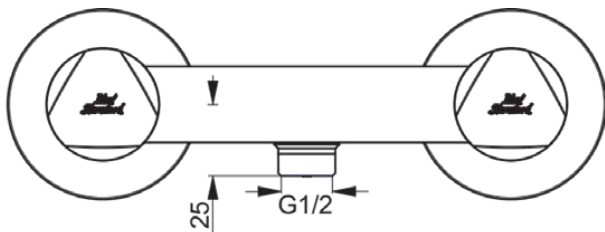

ALPHA NEW

B1423AA

ALPHA NEW | Brausearmatur AP 207x126x70 mm in chrom, 12 l/min (3 bar) | SmartShine Oberfläche

Bild & Zeichnung

Allgemeine Informationen

Produktkategorie:	Brausearmaturen
Produktart:	Brausearmatur AP
Marke:	Ideal Standard
Kollektion:	ALPHA NEW
Designer:	Ideal Standard
Farbe:	AA - Chrom
Oberflächenveredelung:	glänzend
Höhe (mm):	70
Breite (mm):	207
Ausladung (mm):	126 - 132
Befestigungsart:	S-Anschluss
Nettogewicht (kg):	1,00
EAN Code:	3800019222267

Anzahl der Rosette(n):	2
Anzahl der Griffe:	2
Farbcode:	AA
Farbbeschreibung:	chrom
Cool Body Technologie:	Nein
Absperrbare S-Anschlüsse:	Nein
DVGW-Eigensicher:	Ja
Einstellbar Spülzeit:	Nein
Griff-Anwendung:	Volumenkontrolle
Griffposition:	Seitlich
Material:	Metall
Material des Griffs:	Kunststoff
Materialspezifikation:	Messing
Maximaler Durchfluss bei 3 bar (l/min):	12
Maximaler Durchfluss bei 3 bar (l/min) für alle Auslässe:	12
Durchfluss bei 3 bar (l) - Auslauf:	12