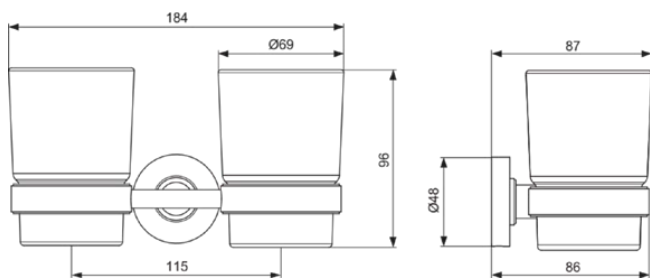

IOM

A9237AA

IOM | Zahnputzbecher 184x87x96 mm in chrom

Bild & Zeichnung

Allgemeine Informationen

Produktkategorie:	Badaccessoires
Produktart:	Zahnputzbecher
Marke:	Ideal Standard
Kollektion:	IOM
Colour:	AA - Chrom
Oberflächenveredelung:	glänzend
Maximale Höhe (mm):	96
Maximale Breite (mm):	184
Ausladung (mm):	87
Befestigungsart:	Befestigungsschrauben
Nettogewicht (kg):	0.55
EAN Code:	4015413333832

Downloads

- [Declaration of Conformity](#)
- [Installation Guide](#)

Produktspezifikationen

Anzahl der Rosette(n):	1
Anzahl der Befestigungspunkte:	2
Farbcode:	AA
Farbbeschreibung:	chrom
Farbe des Glases:	klar
Verdeckte Befestigung:	Ja
Material:	Metall
Material der Befestigungshalterung:	Metall
Material des Einsatzes:	Glas
Material des Zahnbechers:	Glas
PVD Technologie:	Nein
Form der Rosette(n):	Rund
Smartshine:	Ja
Oberflächenschutz:	verchromt
Oberflächenveredelung:	glänzend
Mit Rosette(n):	Ja
Einsatz herausnehmbar:	Ja
Befestigungsmaterial im Lieferumfang enthalten:	Ja
Befestigungsart:	Befestigungsschrauben
Montageart:	wandhängend