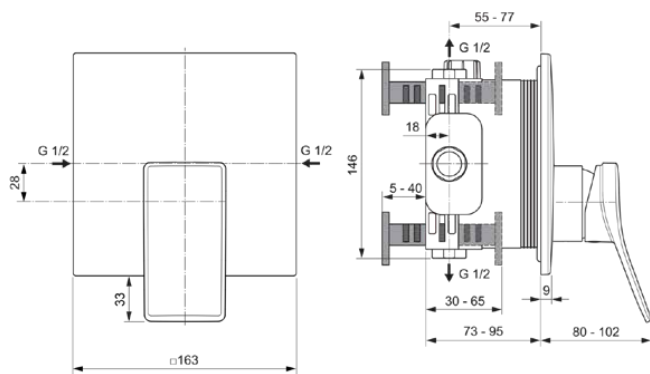

CONCA

A7373GN

CONCA | Brausearmatur UP Bausatz 2 163x80x196 mm in silver storm, Kit 1 required (A1000), 23 l/min (3 bar) | Click-Technologie, EPD, PVD Technologie

Bild & Zeichnung

Allgemeine Informationen

Produktkategorie:	Brausearmaturen
Produktart:	Brausearmatur UP Bausatz 2
Marke:	Ideal Standard
Kollektion:	CONCA
Designer:	Palomba Serafini Associati
Colour:	GN - Silver Storm
Oberflächenveredelung:	satin
Höhe (mm):	196
Breite (mm):	163
Ausladung (mm):	80 - 102
Befestigungsart:	Kit 1 benötigt
Empfohlenes Unterputz-Kit:	A1000
Nettogewicht (kg):	1.34
EAN Code:	3800861085126

Produktspezifikationen

Anzahl der Rosette(n):	1
Anzahl der Griffe:	1
Farbcode:	GN
Farbbeschreibung:	silver storm
Cool Body Technologie:	Nein
Absperrbare S-Anschlüsse:	Nein
Einstellbar Spülzeit:	Nein
Griffposition:	Vorderseite
Material:	Metall
Material der Rosette(n):	Metall
Materialspezifikation:	Messing
Maximaler Durchfluss bei 3 bar (l/min):	23
Maximaler Durchfluss bei 3 bar (l/min) für alle Auslässe:	23

CONCA

A7373GN

CONCA | Brausearmatur UP Bausatz 2 163x80x196 mm in silver storm, Kit 1 required (A1000), 23 l/min (3 bar) | Click-Technologie, EPD, PVD Technologie

Produktspezifikationen

Durchfluss bei 3 bar (l) - Auslauf:	23
Betriebs-Höchstdruck (bar):	10
Betriebs-Mindestdruck (bar):	0.5
Geräuschgedämpfte S-Anschlüsse:	Nein
PVD Technologie:	Ja
Form der Rosette(n):	Quadrat
Oberflächenschutz:	PVD
Oberflächenveredelung:	satin
Temperaturbegrenzer:	Ja
Griffart:	Betätigungshebel
Art der Temperaturkontrolle:	Manuelle Betätigung
Mit S-Anschlüssen:	Nein
Mit Rosette(n):	Ja
Mit Griff(en):	Ja
Mit Handbrause-Set:	Nein
Mit Kopfbrause:	Nein
Mit Dichtvlies:	Ja
Mit Brausekombination:	Nein
Befestigungsart:	Kit 1 benötigt
Montageart:	Wandeinbau