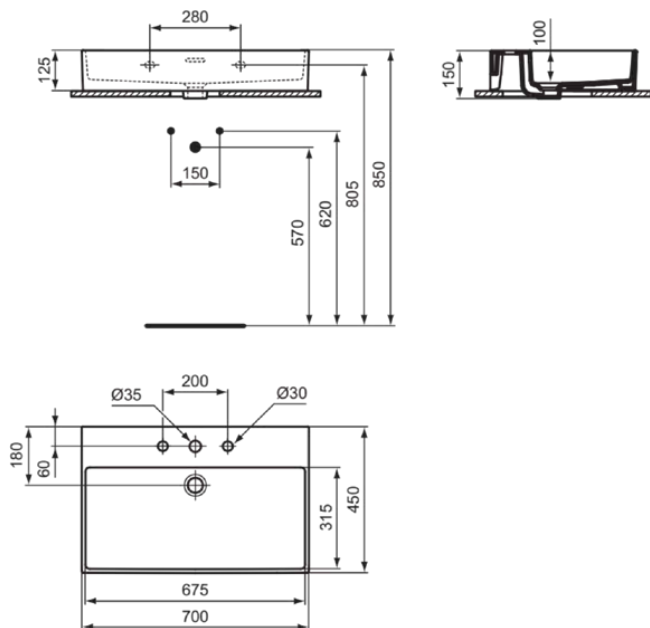

EXTRA

T389201

EXTRA | Waschtisch 700x450x150 mm in weiß glänzend, 3 Hahnlöcher, mit Überlauf | Platzsparender Waschtisch

Bild & Zeichnung

Allgemeine Informationen

Produktkategorie:	Waschtische
Produktart:	Waschtisch
Marke:	Ideal Standard
Kollektion:	EXTRA
Designer:	Palomba Serafini Associati
Farbe:	01 - Weiß Glänzend
Oberflächenveredelung:	glänzend
Höhe (mm):	150
Breite (mm):	700
Ausladung (mm):	450
Nettogewicht (kg):	17.50
EAN Code:	8014140468004

Features

Platzsparender Waschtisch

Produktstandards & Zertifikate

Normen:	EN 14688
Leistungserklärung (DoP):	CL25

Produktspezifikationen

Farbcode:	01
Farbbeschreibung:	weiß glänzend
Barrierefreies Produkt:	Nein
Mit Kettenöse:	Nein
Material:	Keramik
Materialspezifikation:	Feinfeuerton
Anzahl von Hahnlöchern je Waschbecken:	3
Anzahl von Waschbecken:	1
Sichtbarer Überlauf:	Ja
PVD Technologie:	Nein
Ablagefläche:	Hinten
Oberflächenveredelung:	glänzend
Position des Hahnlochs:	Links / Rechts / Mitte
Form des Überlaufs:	Geschlitzt
Mit Rückwand:	Nein
Mit Verschlussstopfen:	Nein
Mit Überlauf:	Ja
Mit Siphon:	Nein
Montageart:	wandhängend