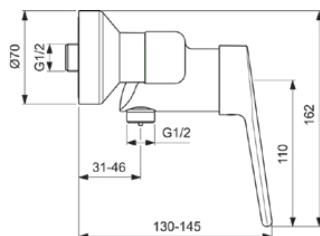

## BC118AA

CERAPLUS | Brausearmatur AP 207x130x162 mm in chrom, 10 l/min (3 bar) | Click-Technologie, EPD, FirmaFlow, SmartShine Oberfläche

### Allgemeine Informationen

Produktkategorie:	Brausearmaturen
Produktart:	Brausearmatur AP
Marke:	Ideal Standard
Kollektion:	CERAPLUS
Designer:	Artefakt
Farbe:	AA - Chrom
Oberflächenveredelung:	glänzend
Höhe (mm):	162
Breite (mm):	207
Ausladung (mm):	130 - 145
Befestigungsart:	S-Anschluss
Nettogewicht (kg):	1.77
EAN Code:	3800861059745