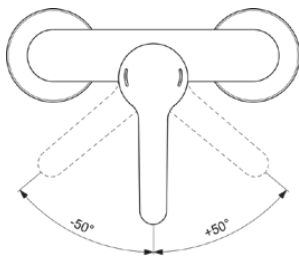

## BC118AA

CERAPLUS | Brausearmatur AP 207x130x162 mm in chrom, 10 l/min (3 bar) | Click-Technologie, EPD, FirmaFlow, SmartShine Oberfläche

### Allgemeine Informationen

Produktkategorie:	Brausearmaturen
Produktart:	Brausearmatur AP
Marke:	Ideal Standard
Kollektion:	CERAPLUS
Designer:	Artefakt
Farbe:	AA - Chrom
Oberflächenveredelung:	glänzend
Höhe (mm):	162
Breite (mm):	207
Ausladung (mm):	130 - 145
Befestigungsart:	S-Anschluss
Nettogewicht (kg):	1.77
EAN Code:	3800861059745