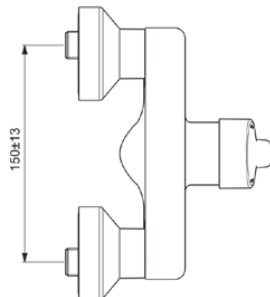

## BC118AA

CERAPLUS | Brausearmatur AP 207x130x162 mm in chrom, 10 l/min (3 bar) | Click-Technologie, EPD, FirmaFlow, SmartShine Oberfläche

### Allgemeine Informationen

Produktkategorie:	Brausearmaturen
Produktart:	Brausearmatur AP
Marke:	Ideal Standard
Kollektion:	CERAPLUS
Designer:	Artefakt
Farbe:	AA - Chrom
Oberflächenveredelung:	glänzend
Höhe (mm):	162
Breite (mm):	207
Ausladung (mm):	130 - 145
Befestigungsart:	S-Anschluss
Nettogewicht (kg):	1.77
EAN Code:	3800861059745