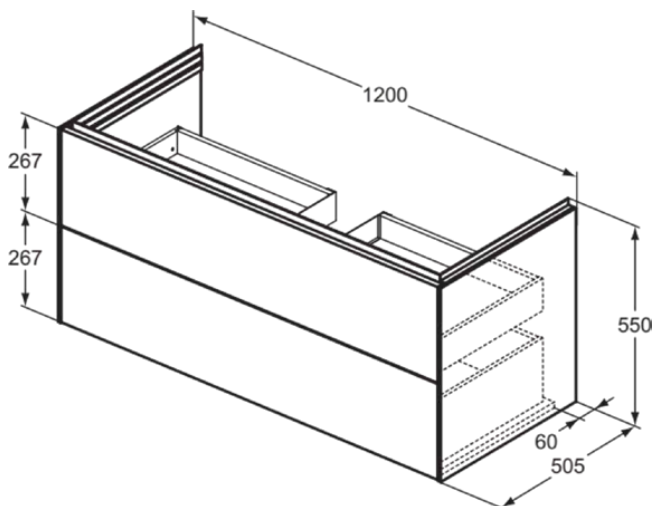

CONCA

T4576Y4

CONCA | Waschtisch-Unterschrank 1200x505x550 mm in eiche geflammt furnier, 2 Schubladen | Grifflos, Vollauszug, Push-to-open, SoftClosing, Vormontiert, Nachhaltig gewonnenes Holz, Echtholz furnier

Bild & Zeichnung

Allgemeine Informationen

Produktkategorie:	Möbel
Produktart:	Waschtisch-Unterschrank
Marke:	Ideal Standard
Kollektion:	CONCA
Designer:	Palomba Serafini Associati
Farbe:	Y4 - Eiche Geflammt Furnier
Oberflächenveredelung:	Matt
Höhe (mm):	550
Breite (mm):	1200
Ausladung (mm):	505
Befestigungsart:	Befestigungsset
Nettogewicht (kg):	51.90
EAN Code:	8014140483120

Features

	Grifflos		Vollauszug
	Push-to-open		SoftClosing
	Vormontiert		Nachhaltig gewonnenes Holz
	Echtholz furnier		

Downloads

- [Installation Guide](#)
- [Spare Parts List](#)

Produktspezifikationen

Einzugsmechanismus:	Softclosing
Farbcode:	Y4
Farbbeschreibung:	eiche geflammt furnier
Eckmodell:	Nein
Vollauszug:	Yes
Griff(e):	Grifflos
Einstellbare Montagefüße:	Nein
Material:	Holz
Materialspezifikation (Korpus):	Hochverdichtete 3-Schicht Spanplatte
Anzahl der Türen (gesamt):	0
Anzahl der Türen (links öffnend):	0
Anzahl der Türen (rechts öffnend):	0
Anzahl der Auszüge (gesamt):	2