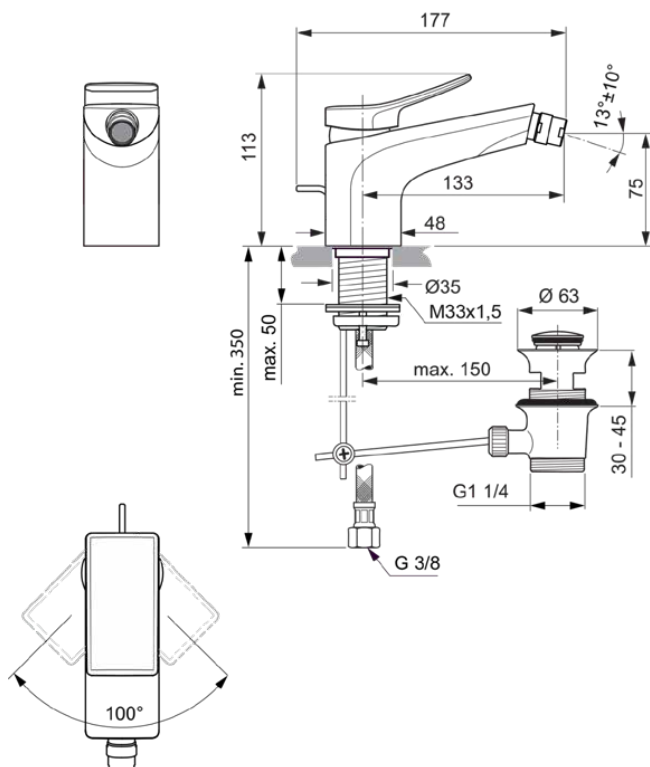

CONCA

BC760AA

CONCA | Bidet Armatur 48x177x113 mm, 133 mm vertikaler Abstand bis Mitte Auslauf in chrom, 5 l/min (3 bar), mit Ablaufgarnitur | Strahlregler, Einstellbarer Auslauf, EPD, FirmaFlow, SmartShine Oberfläche

Bild & Zeichnung

Allgemeine Informationen

Produktkategorie:	Bidetarmaturen
Produktart:	Bidet Armatur
Marke:	Ideal Standard
Kollektion:	CONCA
Designer:	Palomba Serafini Associati
Farbe:	AA - Chrom
Oberflächenveredelung:	glänzend
Höhe (mm):	113
Breite (mm):	48
Ausladung (mm):	177
Befestigungsart:	Schaftverschraubung
Nettogewicht (kg):	1.79
EAN Code:	3800861084761

Normen:	EN 248 EN 817 DIN 4109-1
Name des ACS-Zertifikates:	19 ACC LY 744

Produktspezifikationen

Anzahl der Rosette(n):	0
Anzahl der Griffe:	1
Kugelgelenk-Anschlussgewinde:	M18x1 / M16,5x5
Farbcode:	AA
Farbbeschreibung:	chrom
FirmaFlow Kartusche:	Ja
Griffposition:	Oben
Mit Kettenöse:	Nein
Niederdruckmodell:	Nein
Material:	Metall
Material der Ablaufgarnitur:	Metall