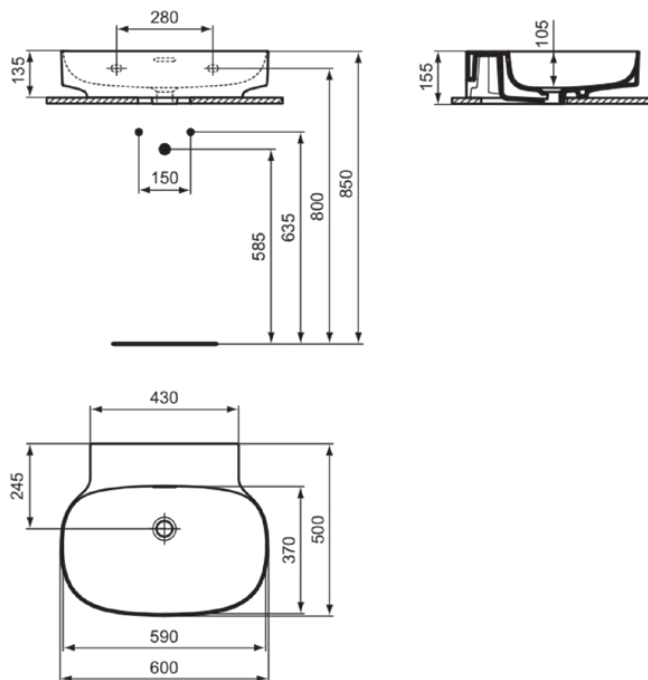

LINDA-X

T498401

LINDA-X | Waschtisch 600x500x135 mm in weiß glänzend, ohne Hahnloch, mit Überlauf | Diamatec

Bild & Zeichnung

Allgemeine Informationen

Produktkategorie:	Waschtische
Produktart:	Waschtisch
Marke:	Ideal Standard
Kollektion:	LINDA-X
Designer:	Palomba Serafini Associati
Farbe:	01 - Weiß Glänzend
Oberflächenveredelung:	glänzend
Höhe (mm):	135
Breite (mm):	600
Ausladung (mm):	500
Nettogewicht (kg):	15.00
EAN Code:	8014140492122

Features

Produktstandards & Zertifikate

Normen:	EN 14688
---------	----------

Produktspezifikationen

Farbcode:	01
Farbbeschreibung:	weiß glänzend
Diamatec Technologie:	Ja
Geschliffene Rückseite(n):	Nein
Geschliffene Unterseite:	Ja
Barrierefreies Produkt:	Nein
Mit Kettenöse:	Nein
Material:	Keramik
Materialspezifikation:	Diamatec
Anzahl von Hahnlöchern je Waschbecken:	0
Anzahl von Waschbecken:	1
Sichtbarer Überlauf:	Nein
PVD Technologie:	Nein
Ablagefläche:	Hinten
Oberflächenveredelung:	glänzend
Form des Überlaufs:	Geschlitzt
Mit Rückwand:	Nein
Mit Verschlussstopfen:	Nein
Mit Überlauf:	Ja
Mit Siphon:	Nein
Befestigungsmaterial im Lieferumfang enthalten:	Nein
Montageart:	wandhängend

LINDA-X

T498401

LINDA-X | Waschtisch 600x500x135 mm in weiß glänzend, ohne Hahnloch, mit Überlauf | Diamatec

Empfohlene Ausschittschablone: TT0299731

Ihr Kontakt vor Ort:

België • Belgique

Ideal Standard Produktions-GmbH
Corporate Village - Frame 21 Building
Da Vincilaan 2
B-1935 Zaventem
☎ +32 2 325 66 00
✉ +32 2 325 66 01
www.idealstandard.be