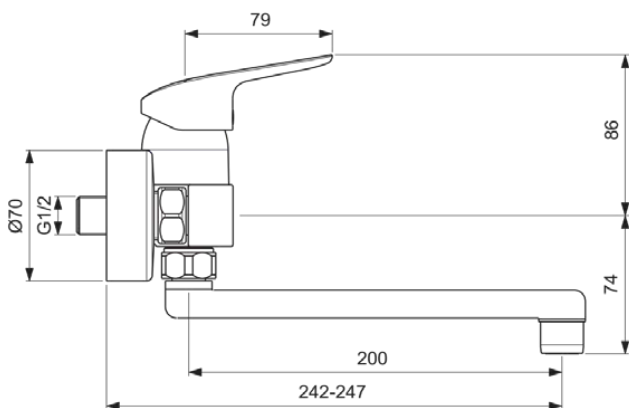

CERAFLEX

B1730AA

CERAFLEX | Wand-Küchenarmatur 254x160 mm, 242 mm vertikaler Abstand bis Mitte Auslauf in chrom, 17 l/min (3 bar) | Verdeckter Strahlregler, Click-Technologie, EPD, FirmaFlow, SmartShine Oberfläche

Bild & Zeichnung

Allgemeine Informationen

Produktkategorie:	Küchenarmaturen
Produktart:	Wand-Küchenarmatur
Marke:	Ideal Standard
Kollektion:	CERAFLEX
Designer:	Artefakt
Farbe:	AA - Chrom
Oberflächenveredelung:	glänzend
Höhe (mm):	160
Ausladung (mm):	254 - 259
Befestigungsart:	S-Anschluss
Nettogewicht (kg):	1.56
EAN Code:	3800861056041