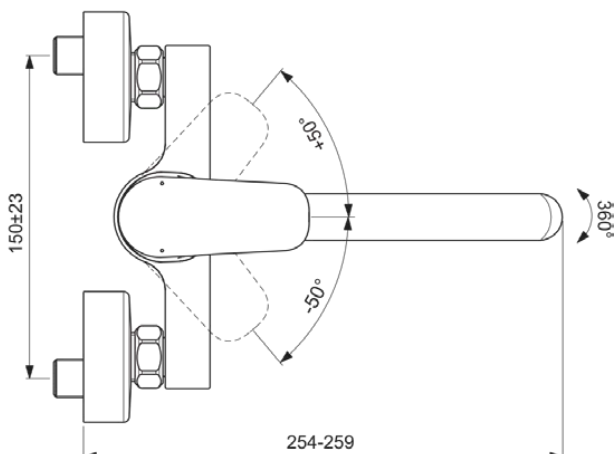

CERAFLEX

B1730AA

CERAFLEX | Wand-Küchenarmatur 254x160 mm, 242 mm vertikaler Abstand bis Mitte Auslauf in chrom, 17 l/min (3 bar) | Verdeckter Strahlregler, Click-Technologie, EPD, FirmaFlow, SmartShine Oberfläche

Bild & Zeichnung

Allgemeine Informationen

Produktkategorie:	Küchenarmaturen
Produktart:	Wand-Küchenarmatur
Marke:	Ideal Standard
Kollektion:	CERAFLEX
Designer:	Artefakt
Farbe:	AA - Chrom
Oberflächenveredelung:	glänzend
Höhe (mm):	160
Ausladung (mm):	254 - 259
Befestigungsart:	S-Anschluss
Nettogewicht (kg):	1.56
EAN Code:	3800861056041

Produktstandards & Zertifikate

Normen:	EN 248 DIN 4109 EN 817
Name des KIWA-Zertifikates:	K99067
Name des BGCC-Zertifikates:	14-NURVSPSRB-3136

Produktspezifikationen

Anzahl der Rosette(n):	2
Anzahl der Griffe:	1
BlueStart Technologie:	Nein
Farbcode:	AA
Farbbeschreibung:	chrom
Cool Body Technologie:	Nein
Absperrbare S-Anschlüsse:	Nein
Easy-Fix Technologie:	Nein
FirmaFlow Kartusche:	Ja
Griffposition:	Oben
Niederdruckmodell:	Nein