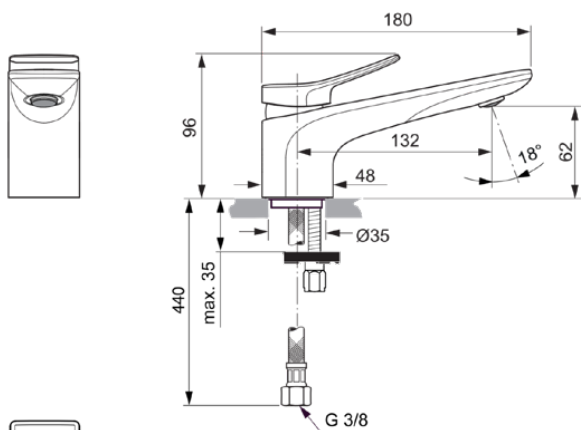

## BC754A2

CONCA | Waschtischarmatur 48x180x96 mm, 132 mm vertikaler Abstand bis Mitte Auslauf in brushed gold, 5 l/min (3 bar), ohne Ablaufgarnitur | EasyFix, Strahlregler, FirmaFlow, PVD Technologie

### Allgemeine Informationen

Produktkategorie:	Waschtischarmaturen
Produktart:	Waschtischarmatur
Marke:	Ideal Standard
Kollektion:	CONCA
Designer:	Palomba Serafini Associati
Farbe:	A2 - Brushed Gold
Oberflächenveredelung:	satın
Höhe (mm):	96
Breite (mm):	48
Ausladung (mm):	180
Befestigungsart:	EasyFix
Nettogewicht (kg):	1.25
EAN Code:	3800861085348