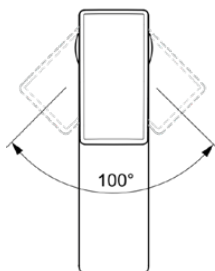

CONCA

BC754A2

CONCA | Waschtischarmatur 48x180x96 mm, 132 mm vertikaler Abstand bis Mitte Auslauf in brushed gold, 5 l/min (3 bar), ohne Ablaufgarnitur | EasyFix, Strahlregler, FirmaFlow, PVD Technologie

Bild & Zeichnung

Allgemeine Informationen

Produktkategorie:	Waschtischarmaturen
Produktart:	Waschtischarmatur
Marke:	Ideal Standard
Kollektion:	CONCA
Designer:	Palomba Serafini Associati
Farbe:	A2 - Brushed Gold
Oberflächenveredelung:	satın
Höhe (mm):	96
Breite (mm):	48
Ausladung (mm):	180
Befestigungsart:	EasyFix
Nettogewicht (kg):	1.25
EAN Code:	3800861085348

Features

EasyFix

Strahlregler

FirmaFlow

PVD Technologie

Downloads

- [Declaration of Conformity](#)
- [Installation Guide](#)
- [Spare Parts List](#)

Produktstandards & Zertifikate

Normen:	EN 248 | DIN 4109-1 | EN 817
Name des ACS-Zertifikates:	19 ACC LY 744

Produktspezifikationen

Anzahl der Griffe:	1
BlueStart Technologie:	Nein
Farbcode:	A2
Farbbeschreibung:	brushed gold
Cool Body Technologie:	Nein
DVGW-Eigensicher:	Nein
Easy-Fix Technologie:	Ja
FirmaFlow Kartusche:	Ja
Griff-Anwendung:	Volumen & Temperaturkontrolle
Griffposition:	Oben
IdealPure Technologie:	Nein
Mit Kettenöse:	Nein
Integrierte Elektronik:	Nein
Niederdruckmodell:	Nein