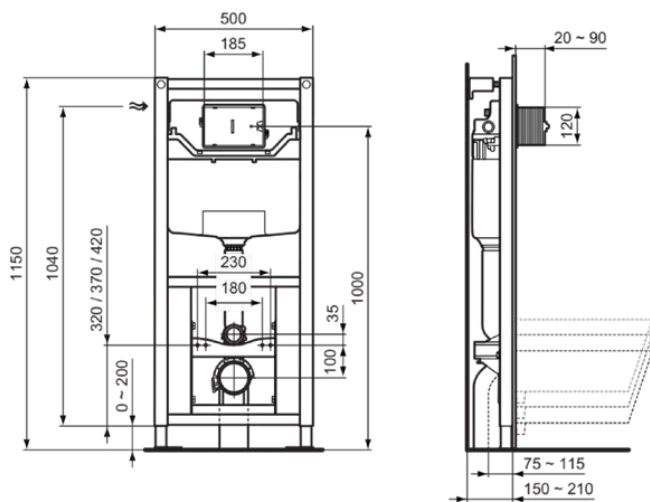

PROSYS

R009567

PROSYS | WC Montagerahmen 500x150x1150 mm in neutral

Bild & Zeichnung

Allgemeine Informationen

Produktkategorie:	Vorwandinstallationen
Produktart:	WC Montagerahmen
Marke:	Ideal Standard
Kollektion:	PROSYS
Farbe:	67 - Neutral
Oberflächenveredelung:	Matt
Höhe (mm):	1150
Breite (mm):	500
Ausladung (mm):	150 - 210
Befestigungsart:	Befestigungsschrauben
Nettogewicht (kg):	14.89
EAN Code:	3391500579545

PROSYS

R009567

PROSYS | WC Montagerahmen 500x150x1150 mm in neutral

Produktspezifikationen

Vertikale Tragfähigkeit:	400
Wassersparend:	Ja
Mit Eckventil:	Ja
Mit Isolationset gegen Schwitzwasser:	Ja
Mit Halterung für obere Wandmontage:	Ja
Mit Netzteil:	Nein
Mit Anschlussstutzen:	Ja
Freistehend:	Nein
Befestigungsmaterial im Lieferumfang enthalten:	Ja
Befestigungsart:	Befestigungsschrauben
Montageart:	Boden / Wand