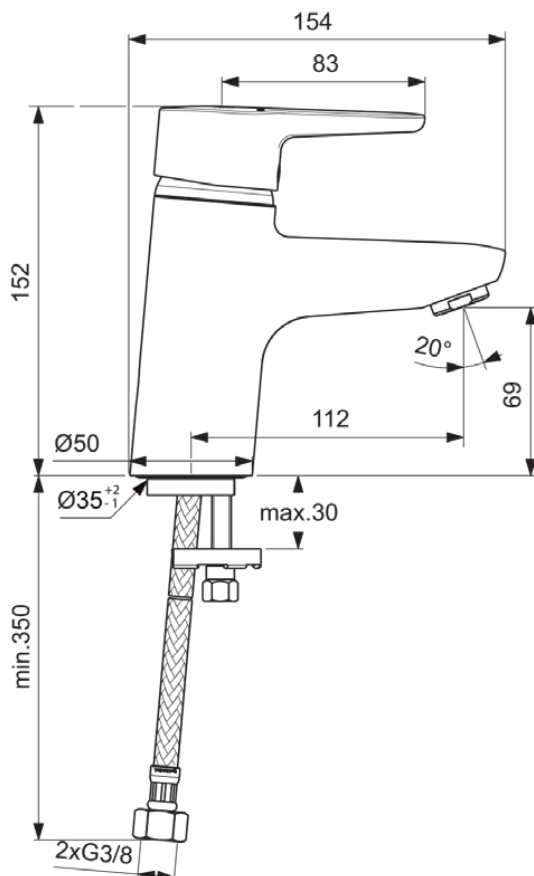

CONNECT BLUE

B9917AA

CONNECT BLUE | Waschtischarmatur 50x154x152 mm, 112 mm vertikaler Abstand bis Mitte Auslauf in chrom, 11 l/min (3 bar), ohne Ablaufgarnitur | EasyFix, BlueStart, Click-Technologie, CoolBody, EPD, FirmaFlow, IdealPure Technologie, SmartShine Oberfläche

Bild & Zeichnung

Allgemeine Informationen

Produktkategorie:	Waschtischarmaturen
Produktart:	Waschtischarmatur
Marke:	Ideal Standard
Kollektion:	CONNECT BLUE
Designer:	Ideal Standard
Farbe:	AA - Chrom
Oberflächenveredelung:	glänzend
Höhe (mm):	152
Breite (mm):	50
Ausladung (mm):	154
Befestigungsart:	EasyFix
Nettogewicht (kg):	1.37
EAN Code:	3800861031499