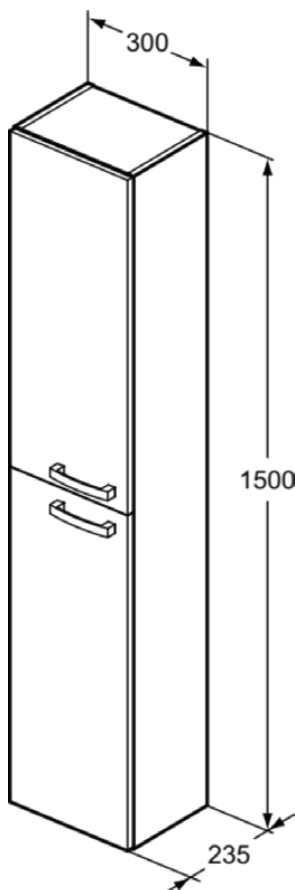

ULYSSE-GEMMA2-TEMPO-EUROVIT

E3243LG

ULYSSE-GEMMA2-TEMPO-EUROVIT | Schrank 300x235x1500 mm in lava grau dekor, 2 Türen | SoftClosing, Nachhaltig gewonnenes Holz

Bild & Zeichnung

Allgemeine Informationen

Produktkategorie:	Möbel
Produktart:	Schrank
Marke:	Ideal Standard
Kollektion:	ULYSSE-GEMMA2-TEMPO-EUROVIT
Colour:	LG - Lava Grau Dekor
Oberflächenveredelung:	Matt
Maximale Höhe (mm):	1500
Maximale Breite (mm):	300
Ausladung (mm):	235
Befestigungsart:	Befestigungsset
Nettogewicht (kg):	17.25
EAN Code:	5017830553045

Funktionen

SoftClosing

Nachhaltig gewonnenes Holz

Downloads

- [Installation Guide](#)
- [Spare Parts List](#)

Produktspezifikationen

Amount of wood shelves:	1
Einzugsmechanismus:	Softclosing
Farbcode:	LG
Farbbeschreibung:	lava grau dekor
Eckmodell:	Nein
Einstellbare Montagefüße:	Nein
Material:	Holz
Materialspezifikation (Türe):	MFC
Materialspezifikation der Ablage:	Multiplex
Materialspezifikation (Korpus):	MFC
Anzahl der Türen (gesamt):	2
Anzahl der Türen (links öffnend):	2
Anzahl der Türen (rechts öffnend):	2
Anzahl der offenen Fächer:	0
Anzahl der Ablagen:	2
PVD Technologie:	Nein
Reversibel:	Ja
Wechselbarer Türanschlag:	Ja
Oberflächenveredelung:	Matt
Nachhaltig gewonnenes Holz:	Ja
Modelart:	hoch
Mit Ausschnitt:	Nein