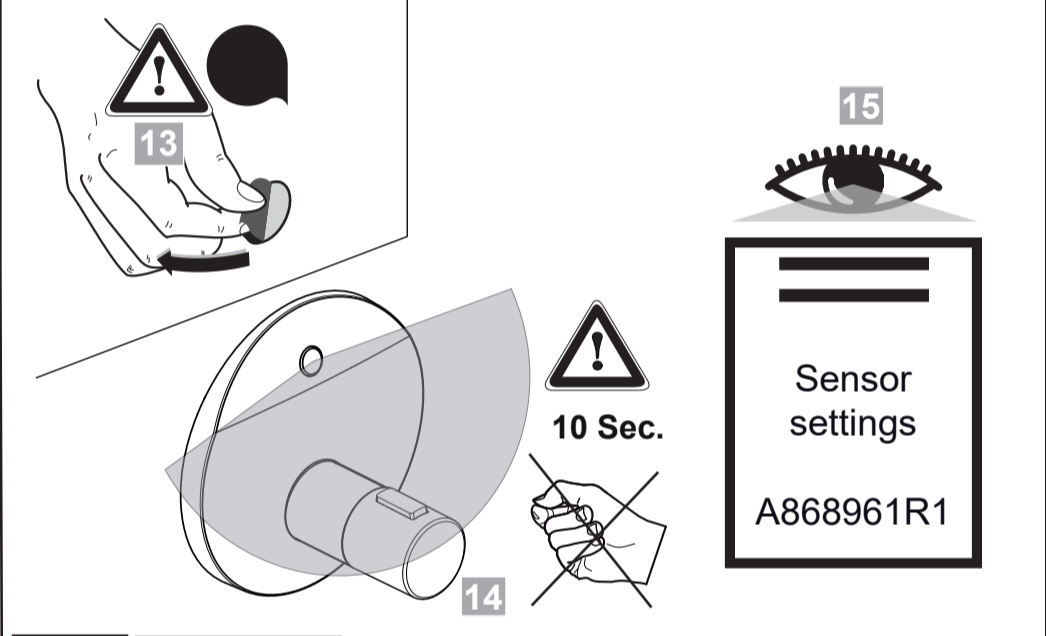

	<b>P</b>	bar				<b>Q</b> (3 bar)
	<b>T</b>	°C				l/min
						<b>11.5</b>