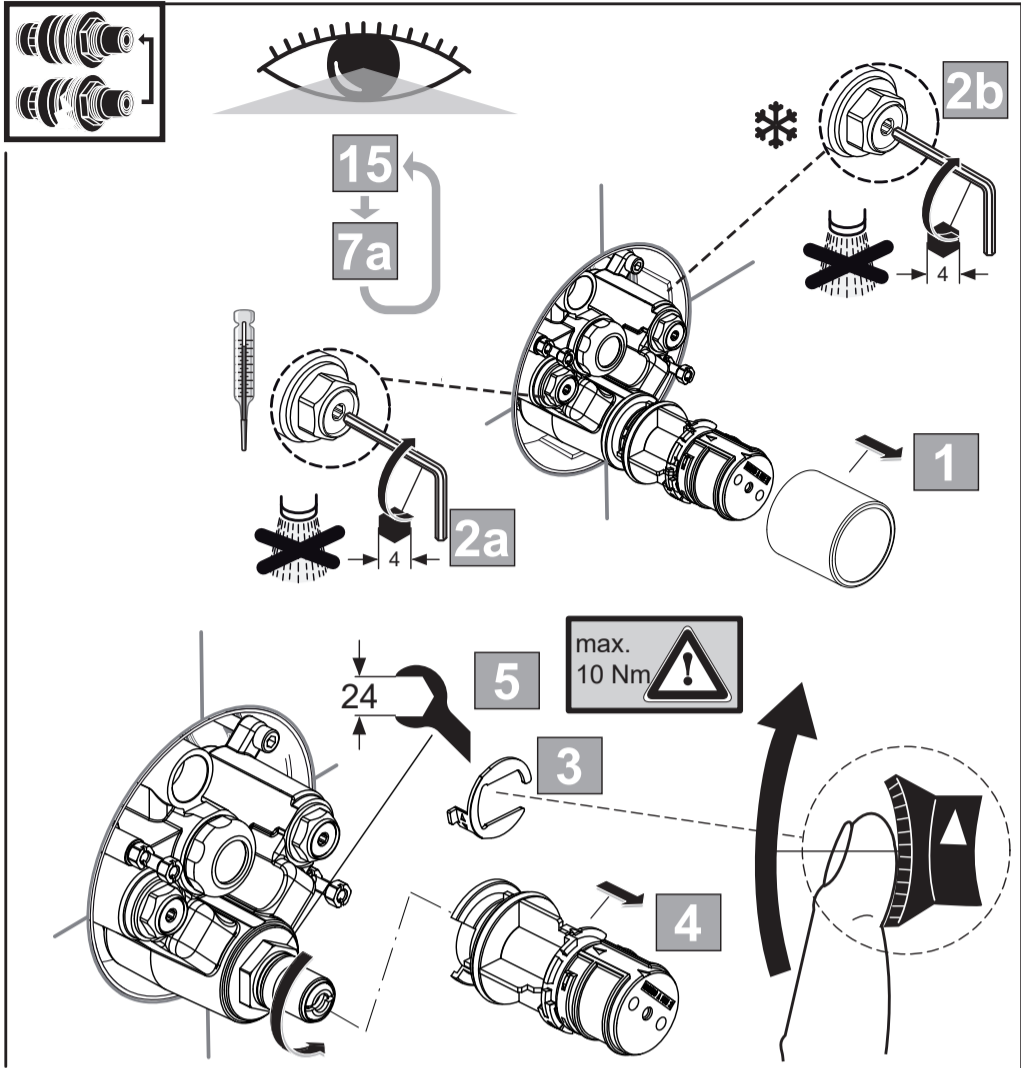

Pos.	Part No.	8	A 962 164 NU	15	A 960 704 NU 20mm
1	A 960 890 NU	9	F 960 903 NU		A 962 476 NU 40mm
2	F 961 052 NU	10	F 961 024 NU		F 961 057 AA
3	F 961 050 NU		A 960 635 NU		
4	F 961 051 AA	11	F 961 054 NU		
5	A 963 427 NU	12	A 861 704 NU		
6	A 963 146 NU	13	F 961 073 AA		
7	F 961 049 NU	14	A 860 907 AA		

	<b>P</b>	bar				<b>Q</b> (3 bar)
	<b>T</b>	°C				l/min
						<b>11.5</b>