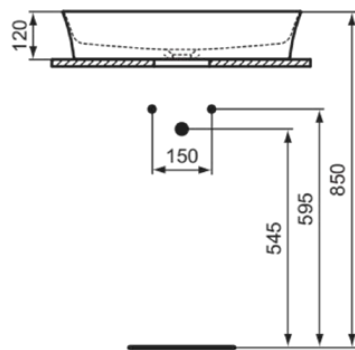

IPALYSS

E1396V9

IPALYSS | Schale 600x380x120 mm in betongrau, ohne Hahnloch, ohne Überlauf | Diamatec, Platzsparender Waschtisch

Bild & Zeichnung

Allgemeine Informationen

| | |
|------------------------|----------------|
| Produktkategorie: | Waschtische |
| Produktart: | Schale |
| Marke: | Ideal Standard |
| Kollektion: | IPALYSS |
| Designer: | Studio Levien |
| Farbe: | V9 - Betongrau |
| Oberflächenveredelung: | satin |
| Höhe (mm): | 120 |
| Breite (mm): | 600 |
| Ausladung (mm): | 380 |
| Nettogewicht (kg): | 9,00 |
| EAN Code: | 5017830542490 |

IPALYSS

E1396V9

IPALYSS | Schale 600x380x120 mm in betongrau, ohne Hahnloch, ohne Überlauf | Diamatec, Platzsparender Waschtisch

Produktspezifikationen

| | |
|------------------------|------------|
| Oberflächenveredelung: | satin |
| Mit Rückwand: | Nein |
| Mit Verschlussstopfen: | Nein |
| Mit Überlauf: | Nein |
| Mit Siphon: | Nein |
| Montageart: | Aufgesetzt |