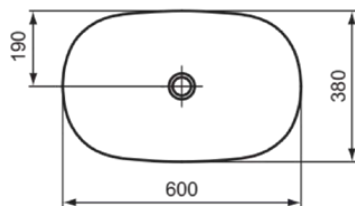

IPALYSS

E1396V9

IPALYSS | Schale 600x380x120 mm in betongrau, ohne Hahnloch, ohne Überlauf | Diamatec, Platzsparender Waschtisch

Bild & Zeichnung

Allgemeine Informationen

| | |
|------------------------|----------------|
| Produktkategorie: | Waschtische |
| Produktart: | Schale |
| Marke: | Ideal Standard |
| Kollektion: | IPALYSS |
| Designer: | Studio Levien |
| Farbe: | V9 - Betongrau |
| Oberflächenveredelung: | satin |
| Höhe (mm): | 120 |
| Breite (mm): | 600 |
| Ausladung (mm): | 380 |
| Nettogewicht (kg): | 9,00 |
| EAN Code: | 5017830542490 |

IPALYSS

E1396V9

IPALYSS | Schale 600x380x120 mm in betongrau, ohne Hahnloch, ohne Überlauf | Diamatec, Platzsparender Waschtisch

Produktspezifikationen

| | |
|------------------------|------------|
| Oberflächenveredelung: | satin |
| Mit Rückwand: | Nein |
| Mit Verschlussstopfen: | Nein |
| Mit Überlauf: | Nein |
| Mit Siphon: | Nein |
| Montageart: | Aufgesetzt |