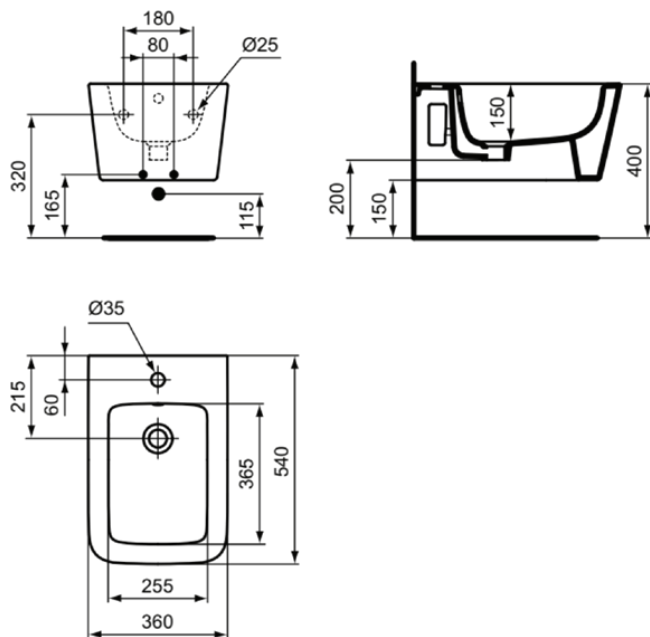

BLEND CUBE

T3687V1

BLEND CUBE | Wand-Bidet 360x540x250 mm in weiß seidenmatt, 1 Hahnloch, mit Überlauf

Bild & Zeichnung

Allgemeine Informationen

Produktkategorie:	Bidets
Produktart:	Wand-Bidet
Marke:	Ideal Standard
Kollektion:	BLEND CUBE
Designer:	Palomba Serafini Associati
Farbe:	V1 - Weiß Seidenmatt
Oberflächenveredelung:	satin
Höhe (mm):	250
Breite (mm):	360
Ausladung (mm):	540
Nettogewicht (kg):	18.50
EAN Code:	8014140477976

Produktstandards & Zertifikate

Normen:	EN 14528
Leistungserklärung (DoP):	CL25

Produktspezifikationen

Anzahl der Hahnlöcher:	1
Farbcode:	V1
Farbbeschreibung:	weiß seidenmatt
Verdeckte Befestigung:	Ja
Mögliche Deckelmontage:	Nein
Barrierefreies Produkt:	Nein
Material:	Keramik
Materialspezifikation:	Feinfeurton
Sichtbarer Überlauf:	Ja
PVD Technologie:	Nein
Erhöhte Ausführung:	Nein
Oberflächenveredelung:	satin
Form des Überlaufs:	Rund
Deckel im Lieferumfang enthalten:	Nein
Mit Ablaufdeckel:	Nein
Mit Verschlussstopfen:	Nein
Mit Überlauf:	Ja
Montageart:	wandhängend