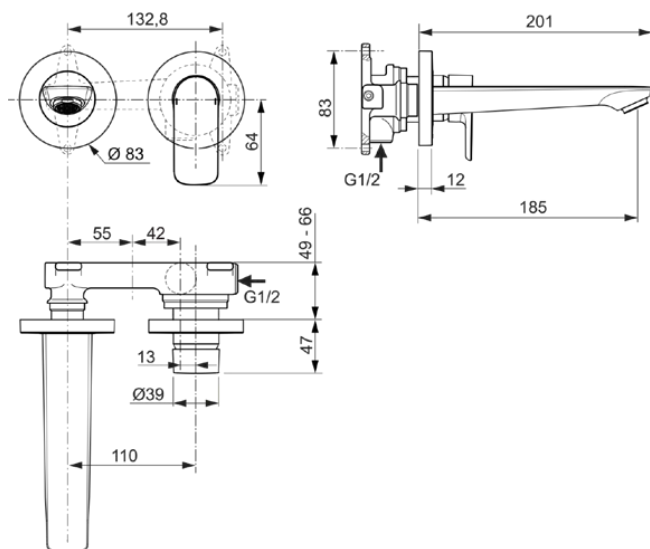

## A7029A2

CONNECT AIR | Wand-Waschtischarmatur 193x201x105.5 mm, 185 mm vertikaler Abstand bis Mitte Auslauf in brushed gold, Kit 1 required (A5948), 5 l/min (3 bar), ohne Ablaufgarnitur | FirmaFlow, PVD Technologie

### Allgemeine Informationen

Produktkategorie:	Waschtischarmaturen
Produktart:	Wand-Waschtischarmatur
Marke:	Ideal Standard
Kollektion:	CONNECT AIR
Designer:	Ideal Standard
Farbe:	A2 - Brushed Gold
Oberflächenveredelung:	satin
Höhe (mm):	105.5
Breite (mm):	193
Ausladung (mm):	201
Befestigungsart:	Kit 1 benötigt
Empfohlenes Unterputz-Kit:	A5948
Nettogewicht (kg):	1.44
EAN Code:	4015413347549