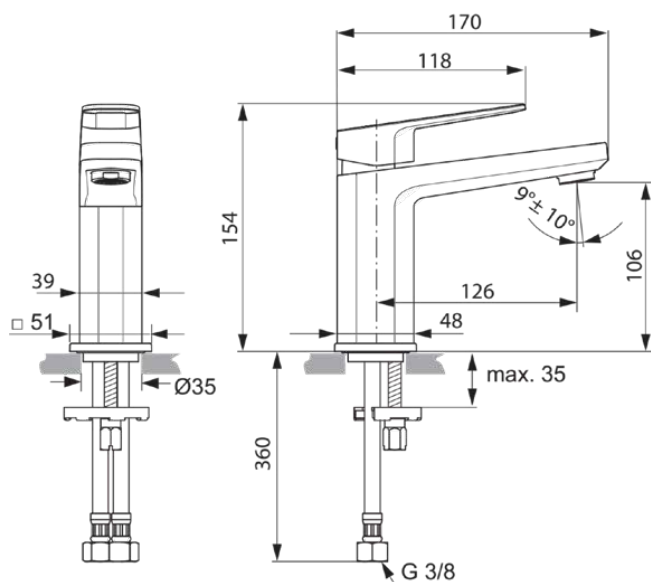

TONIC II

A6327AA

TONIC II | Waschtischarmatur 51x170x154 mm, 126 mm vertikaler Abstand bis Mitte Auslauf in chrom, 5 l/min (3 bar), ohne Ablaufgarnitur | EasyFix, Einstellbarer Auslauf, EPD, FirmaFlow, SmartShine Oberfläche, NF-zertifiziert

Bild & Zeichnung

Allgemeine Informationen

Produktkategorie:	Waschtischarmaturen
Produktart:	Waschtischarmatur
Marke:	Ideal Standard
Kollektion:	TONIC II
Designer:	Ideal Standard
Farbe:	AA - Chrom
Oberflächenveredelung:	glänzend
Höhe (mm):	154
Breite (mm):	51
Ausladung (mm):	170
Befestigungsart:	EasyFix
Nettogewicht (kg):	1,44
EAN Code:	4015413334945