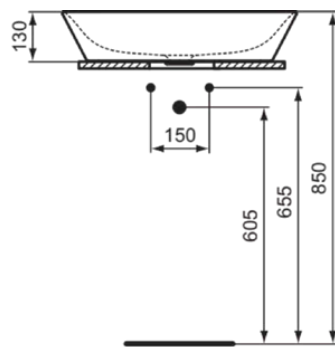

CONNECT AIR

E0348MA

CONNECT AIR | Schale 600x400x135 mm in weiß, ohne Hahnloch, ohne Überlauf | Platzsparender Waschtisch, IdealPlus

Bild & Zeichnung

Allgemeine Informationen

Produktkategorie:	Waschtische
Produktart:	Schale
Marke:	Ideal Standard
Kollektion:	CONNECT AIR
Designer:	Studio Levien
Farbe:	MA - Weiß
Oberflächenveredelung:	glänzend
Höhe (mm):	135
Breite (mm):	600
Ausladung (mm):	400
Nettogewicht (kg):	10.50
EAN Code:	5017830518563

CONNECT AIR

E0348MA

CONNECT AIR | Schale 600x400x135 mm in weiß, ohne Hahnloch, ohne Überlauf |
Platzsparender Waschtisch, IdealPlus

Produktspezifikationen

Mit Siphon:	Nein
Montageart:	Aufgesetzt

Ihr Kontakt vor Ort: