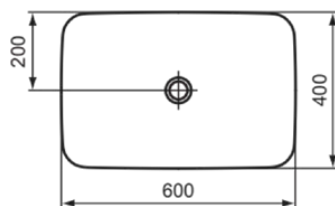

CONNECT AIR

E0348MA

CONNECT AIR | Schale 600x400x135 mm in weiß, ohne Hahnloch, ohne Überlauf | Platzsparender Waschtisch, IdealPlus

Bild & Zeichnung

Allgemeine Informationen

Produktkategorie:	Waschtische
Produktart:	Schale
Marke:	Ideal Standard
Kollektion:	CONNECT AIR
Designer:	Studio Levien
Farbe:	MA - Weiß
Oberflächenveredelung:	glänzend
Höhe (mm):	135
Breite (mm):	600
Ausladung (mm):	400
Nettogewicht (kg):	10.50
EAN Code:	5017830518563