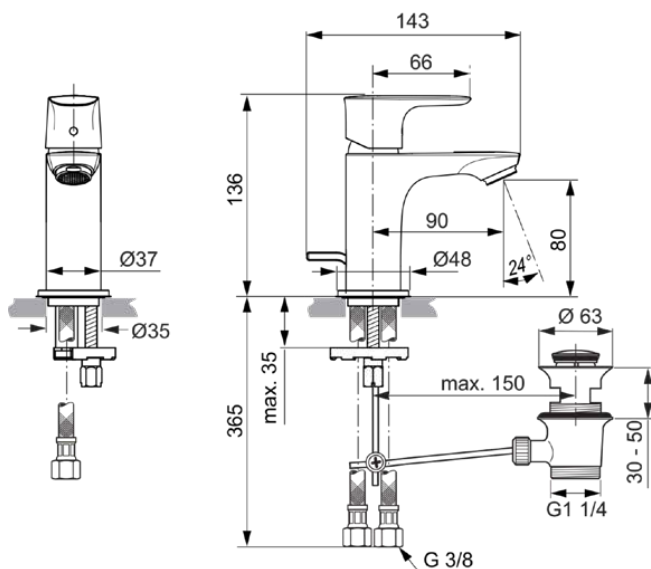

CONNECT AIR

A7014A2

CONNECT AIR | Waschtischarmatur 48x143x136 mm, 90 mm vertikaler Abstand bis Mitte Auslauf in brushed gold, 5 l/min (3 bar), mit Ablaufgarnitur | EasyFix, EPD, PVD Technologie

Bild & Zeichnung

Allgemeine Informationen

Produktkategorie:	Waschtischarmaturen
Produktart:	Waschtischarmatur
Marke:	Ideal Standard
Kollektion:	CONNECT AIR
Designer:	Ideal Standard
Farbe:	A2 - Brushed Gold
Oberflächenveredelung:	satın
Höhe (mm):	136
Breite (mm):	48
Ausladung (mm):	143
Befestigungsart:	EasyFix
Nettogewicht (kg):	1.26
EAN Code:	4015413347419

Produktspezifikationen

Anzahl der Rosette(n):	1
Anzahl der Griffe:	1
BlueStart Technologie:	Nein
Farbcode:	A2
Farbbeschreibung:	brushed gold
Cool Body Technologie:	Nein
DVGW-Eigensicher:	Nein
Easy-Fix Technologie:	Ja
Griff-Anwendung:	Volumen & Temperaturkontrolle
Griffposition:	Oben
IdealPure Technologie:	Nein
Mit Kettenöse:	Nein
Integrierte Elektronik:	Nein
Niederdruckmodell:	Nein

CONNECT AIR

A7014A2

CONNECT AIR | Waschtischarmatur 48x143x136 mm, 90 mm vertikaler Abstand bis Mitte Auslauf in brushed gold, 5 l/min (3 bar), mit Ablaufgarnitur | EasyFix, EPD, PVD Technologie

Produktspezifikationen