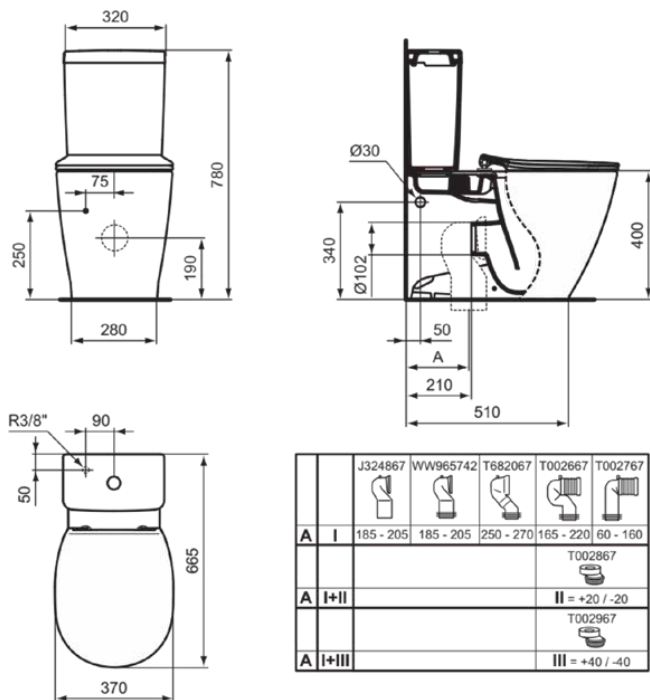

CONNECT

E797001

CONNECT | WC-Spülkasten 320x175x380 mm, mechanisch in weiß glänzend | 6/3l 2-Mengen Spültechnik

Bild & Zeichnung

Allgemeine Informationen

Produktkategorie:	Toiletten
Produktart:	WC-Spülkasten
Marke:	Ideal Standard
Kollektion:	CONNECT
Designer:	Studio Levien
Farbe:	01 - Weiß Glänzend
Oberflächenveredelung:	glänzend
Höhe (mm):	380
Breite (mm):	320
Ausladung (mm):	175
Befestigungsart:	Befestigungsset
Nettogewicht (kg):	11.92
EAN Code:	5017830390435

Features

6/3l 2-Mengen Spültechnik

Downloads

- [EPD](#)
- [Installation Guide](#)
- [Spare Parts List](#)

Produktstandards & Zertifikate

Normen:	EN 997
Leistungserklärung (DoP):	CL1-6-VRII+CL2

Produktspezifikationen

Position des Spülkastens:	Aufgesetzt
Farbcode:	01
Farbbeschreibung:	weiß glänzend
Verdeckte Befestigung:	Ja
Eckmodell:	Nein
Spüloptionen:	Zweifach-Spülung
Vollspülung (I):	6
Halbspülung (II):	3
Material:	Keramik
Materialspezifikation:	Glasiertes Porzellan
Steuerungsart:	Druckknopf
PVD Technologie:	Nein
Position des Wasserzulaufs:	Unten
Oberflächenveredelung:	glänzend
Art der Betätigung:	Mechanisch
Befestigungsart:	Befestigungsset
Montageart:	Aufgesetzt