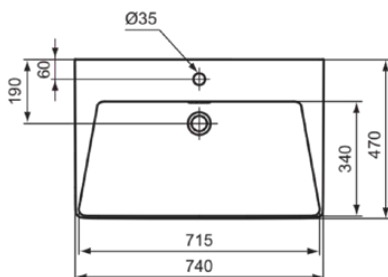

TIPO-Z

T4425V1

TIPO-Z | Waschtisch 740x470x900 mm in weiß seidenmatt, 1 Hahnloch, mit Überlauf

Bild & Zeichnung

Allgemeine Informationen

Produktkategorie:	Waschtische
Produktart:	Waschtisch
Marke:	Ideal Standard
Kollektion:	TIPO-Z
Designer:	Palomba Serafini Associati
Farbe:	V1 - Weiß Seidenmatt
Oberflächenveredelung:	satin
Höhe (mm):	900
Breite (mm):	740
Ausladung (mm):	470
Nettogewicht (kg):	33.40
EAN Code:	8014140491279

Produktstandards & Zertifikate

Normen:	EN 14688
Leistungserklärung (DoP):	CL25

Produktspezifikationen

Farbcode:	V1
Farbbeschreibung:	weiß seidenmatt
Geschliffene Unterseite:	Nein
Barrierefreies Produkt:	Nein
Mit Kettenöse:	Nein
Material:	Keramik
Materialspezifikation:	Feinfeuerton
Anzahl von Hahnlöchern je Waschbecken:	1
Anzahl von Waschbecken:	1
Sichtbarer Überlauf:	Ja
PVD Technologie:	Nein
Ablagefläche:	Hinten
Oberflächenveredelung:	satin
Position des Hahnlochs:	Mitte
Form des Überlaufs:	Geschlitzt
Mit Rückwand:	Nein
Mit Verschlussstopfen:	Nein
Mit Überlauf:	Ja
Mit Siphon:	Nein
Montageart:	wandhängend