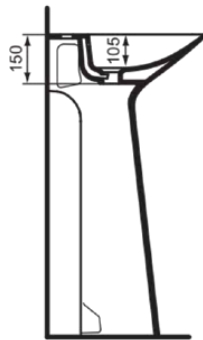

TIPO-Z

T4425V1

TIPO-Z | Waschtisch 740x470x900 mm in weiß seidenmatt, 1 Hahnloch, mit Überlauf

Bild & Zeichnung

Allgemeine Informationen

Produktkategorie:	Waschtische
Produktart:	Waschtisch
Marke:	Ideal Standard
Kollektion:	TIPO-Z
Designer:	Palomba Serafini Associati
Farbe:	V1 - Weiß Seidenmatt
Oberflächenveredelung:	satin
Höhe (mm):	900
Breite (mm):	740
Ausladung (mm):	470
Nettogewicht (kg):	33.40
EAN Code:	8014140491279

Produktstandards & Zertifikate

Normen:	EN 14688
Leistungserklärung (DoP):	CL25

Produktspezifikationen

Farbcode:	V1
Farbbeschreibung:	weiß seidenmatt
Geschliffene Unterseite:	Nein
Barrierefreies Produkt:	Nein
Mit Kettenöse:	Nein
Material:	Keramik
Materialspezifikation:	Feinfeuerton
Anzahl von Hahnlöchern je Waschbecken:	1
Anzahl von Waschbecken:	1
Sichtbarer Überlauf:	Ja
PVD Technologie:	Nein
Ablagefläche:	Hinten
Oberflächenveredelung:	satin
Position des Hahnlochs:	Mitte
Form des Überlaufs:	Geschlitzt
Mit Rückwand:	Nein
Mit Verschlussstopfen:	Nein
Mit Überlauf:	Ja
Mit Siphon:	Nein
Montageart:	wandhängend