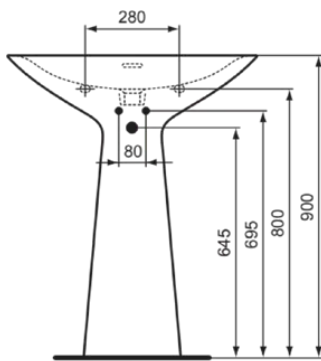

## T4425V1

TIPO-Z | Waschtisch 740x470x900 mm in weiß seidenmatt, 1 Hahnloch, mit Überlauf

### Allgemeine Informationen

Produktkategorie:	Waschtische
Produktart:	Waschtisch
Marke:	Ideal Standard
Kollektion:	TIPO-Z
Designer:	Palomba Serafini Associati
Farbe:	V1 - Weiß Seidenmatt
Oberflächenveredelung:	satin
Höhe (mm):	900
Breite (mm):	740
Ausladung (mm):	470
Nettogewicht (kg):	33.40
EAN Code:	8014140491279