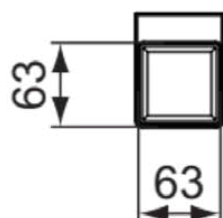

CONCA

T4504AA

CONCA | Zahnputzbecher 67x87x96 mm in chrom

Bild & Zeichnung

Allgemeine Informationen

Produktkategorie:	Badaccessoires
Produktart:	Zahnputzbecher
Marke:	Ideal Standard
Kollektion:	CONCA
Designer:	Palomba Serafini Associati
Farbe:	AA - Chrom
Oberflächenveredelung:	glänzend
Höhe (mm):	96
Breite (mm):	67
Ausladung (mm):	87
Befestigungsart:	Befestigungsschrauben
Nettogewicht (kg):	0.45
EAN Code:	8014140479260

Downloads

- [Declaration of Conformity](#)
- [Installation Guide](#)

Produktspezifikationen

Anzahl der Befestigungspunkte:	2
Farbcode:	AA
Farbbeschreibung:	chrom
Farbe des Glases:	matt
Verdeckte Befestigung:	Ja
Material:	Metall
Material der Befestigungshalterung:	Metall
Material des Einsatzes:	Glas
Material des Zahnbechers:	Glas
PVD Technologie:	Nein
Smartshine:	Ja
Oberflächenschutz:	verchromt
Oberflächenveredelung:	glänzend
Mit Rosette(n):	Nein
Einsatz herausnehmbar:	Ja
Befestigungsmaterial im Lieferumfang enthalten:	Ja
Befestigungsart:	Befestigungsschrauben
Montageart:	wandhängend