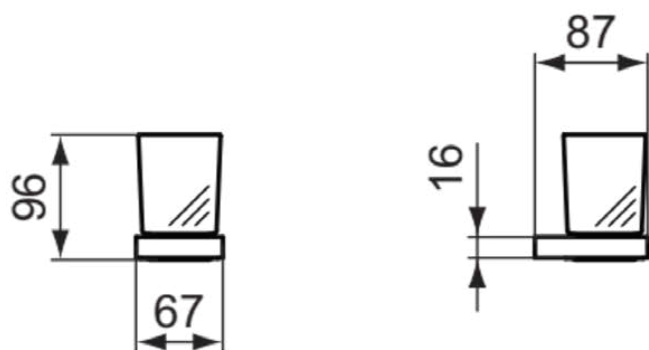

CONCA

T4504AA

CONCA | Zahnputzbecher 67x87x96 mm in chrom

Bild & Zeichnung

Allgemeine Informationen

Produktkategorie:	Badaccessoires
Produktart:	Zahnputzbecher
Marke:	Ideal Standard
Kollektion:	CONCA
Designer:	Palomba Serafini Associati
Farbe:	AA - Chrom
Oberflächenveredelung:	glänzend
Höhe (mm):	96
Breite (mm):	67
Ausladung (mm):	87
Befestigungsart:	Befestigungsschrauben
Nettogewicht (kg):	0.45
EAN Code:	8014140479260

Downloads

- [Declaration of Conformity](#)
- [Installation Guide](#)

Produktspezifikationen

Anzahl der Befestigungspunkte:	2
Farbcode:	AA
Farbbeschreibung:	chrom
Farbe des Glases:	matt
Verdeckte Befestigung:	Ja
Material:	Metall
Material der Befestigungshalterung:	Metall
Material des Einsatzes:	Glas
Material des Zahnbechers:	Glas
PVD Technologie:	Nein
Smartshine:	Ja
Oberflächenschutz:	verchromt
Oberflächenveredelung:	glänzend
Mit Rosette(n):	Nein
Einsatz herausnehmbar:	Ja
Befestigungsmaterial im Lieferumfang enthalten:	Ja
Befestigungsart:	Befestigungsschrauben
Montageart:	wandhängend