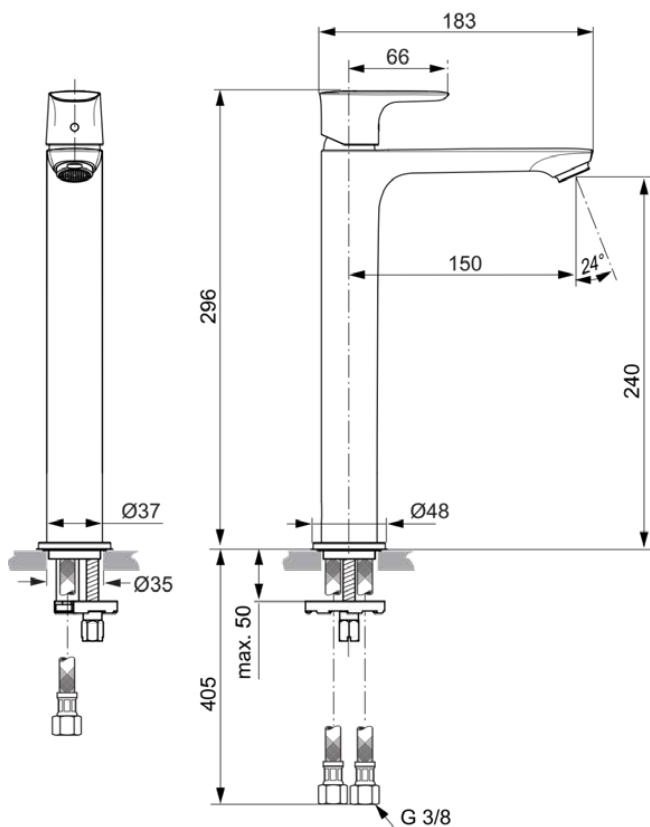

CONNECT AIR

A7027AA

CONNECT AIR | Waschtischarmatur 48x188.5x296 mm, 150 mm vertikaler Abstand bis Mitte Auslauf in chrom, 5 l/min (3 bar), ohne Ablaufgarnitur | EasyFix, EPD, SmartShine Oberfläche

Bild & Zeichnung

Allgemeine Informationen

Produktkategorie:	Waschtischarmaturen
Produktart:	Waschtischarmatur
Marke:	Ideal Standard
Kollektion:	CONNECT AIR
Designer:	Ideal Standard
Farbe:	AA - Chrom
Oberflächenveredelung:	glänzend
Höhe (mm):	296
Breite (mm):	48
Ausladung (mm):	188.5
Befestigungsart:	EasyFix
Nettogewicht (kg):	1.60
EAN Code:	4015413342049

Produktspezifikationen

Anzahl der Rosette(n):	1
Anzahl der Griffe:	1
BlueStart Technologie:	Nein
Farbcode:	AA
Farbbeschreibung:	chrom
Cool Body Technologie:	Nein
DVGW-Eigensicher:	Nein
Easy-Fix Technologie:	Ja
Griffposition:	Oben
IdealPure Technologie:	Nein
Mit Kettenöse:	Nein
Integrierte Elektronik:	Nein
Niederdruckmodell:	Nein
Material:	Metall

CONNECT AIR

A7027AA

CONNECT AIR | Waschtischarmatur 48x188.5x296 mm, 150 mm vertikaler Abstand bis Mitte Auslauf in chrom, 5 l/min (3 bar), ohne Ablaufgarnitur | EasyFix, EPD, SmartShine Oberfläche

Produktspezifikationen