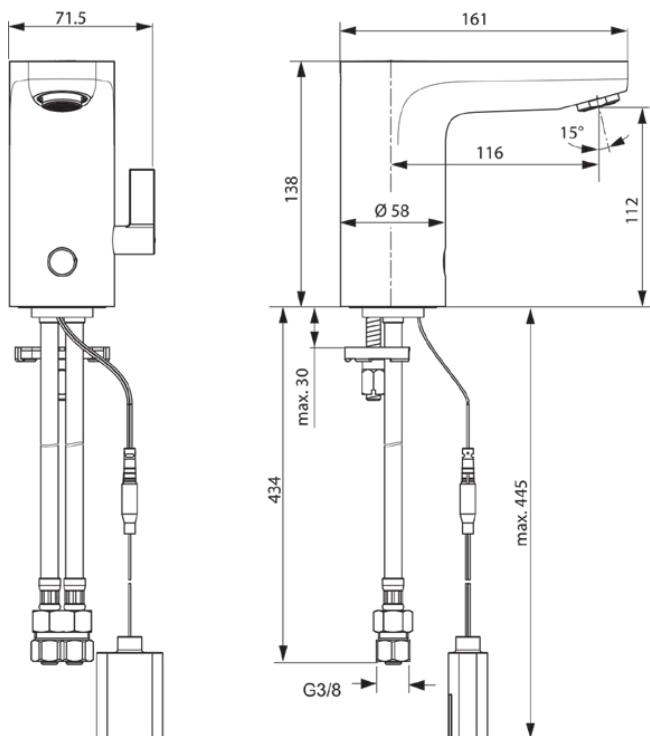

## A6145AA

CERAPLUS | Waschtischarmatur 71.5x161x138 mm, 116 mm vertikaler Abstand bis Mitte Auslauf in chrom, 3.3 l/min (3 bar), ohne Ablaufgarnitur | Batteriebetrieben, EasyFix, CoolBody, Vollständig berührungslos, Vandalismussicher, SmartShine Oberfläche

### Allgemeine Informationen

Produktkategorie:	Waschtischarmaturen
Produktart:	Waschtischarmatur
Marke:	Ideal Standard
Kollektion:	CERAPLUS
Designer:	Artefakt
Farbe:	AA - Chrom
Oberflächenveredelung:	glänzend
Höhe (mm):	138
Breite (mm):	71.5
Ausladung (mm):	161
Befestigungsart:	EasyFix
Nettogewicht (kg):	1.68
VVS:	704189304
EAN Code:	4015413332613