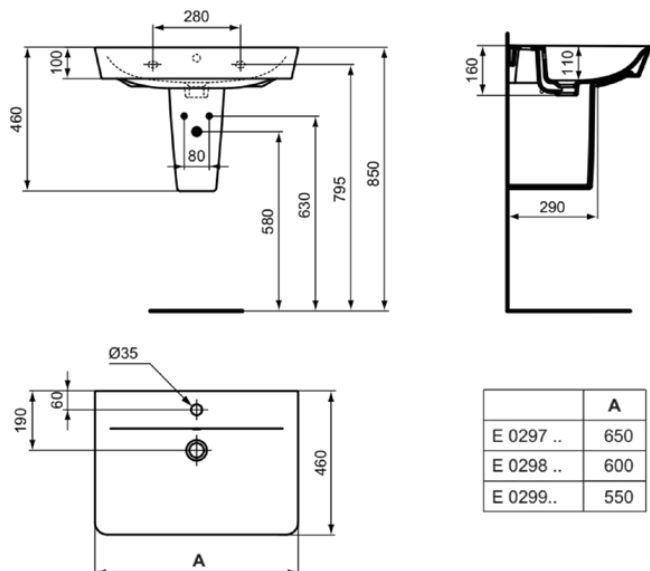

CONNECT AIR

E0299MA

CONNECT AIR | Waschtisch 550x460x160 mm in weiß, 1 Hahnloch, mit Überlauf | IdealPlus

Bild & Zeichnung

Allgemeine Informationen

Produktkategorie:	Waschtische
Produktart:	Waschtisch
Marke:	Ideal Standard
Kollektion:	CONNECT AIR
Designer:	Ideal Standard
Farbe:	MA - Weiß
Oberflächenveredelung:	glänzend
Höhe (mm):	160
Breite (mm):	550
Ausladung (mm):	460
Befestigungsart:	Befestigungsschrauben
Nettogewicht (kg):	13.94
EAN Code:	5017830518419

Features

IdealPlus

Downloads

- EPD

Produktstandards & Zertifikate

Normen:	EN 14688
Leistungserklärung (DoP):	CL25

Produktspezifikationen

Farbcode:	MA
Farbbeschreibung:	weiß
Eckmodell:	Nein
IdealPlus Technologie:	Ja
Geschliffene Unterseite:	Nein
Barrierefreies Produkt:	Nein
Mit Kettenöse:	Nein
Material:	Keramik
Materialspezifikation:	Glasiertes Porzellan
Anzahl von Hahnlöchern je Waschbecken:	1
Anzahl von Waschbecken:	1
Sichtbarer Überlauf:	Ja
PVD Technologie:	Nein
Platzsparendes Modell:	Nein
Ablagefläche:	Hinten
Oberflächenveredelung:	glänzend
Position des Hahnlochs:	Mitte

CONNECT AIR

E0299MA

CONNECT AIR | Waschtisch 550x460x160 mm in weiß, 1 Hahnloch, mit Überlauf | IdealPlus

Produktspezifikationen

Form des Überlaufs:	Rund
Mit Rückwand:	Nein
Mit Verschlussstopfen:	Nein
Mit Überlauf:	Ja
Mit Siphon:	Nein
Befestigungsmaterial im Lieferumfang enthalten:	Nein
Befestigungsart:	Befestigungsschrauben
Montageart:	wandhängend
Empfohlene Ausschittschablone:	KK5420000