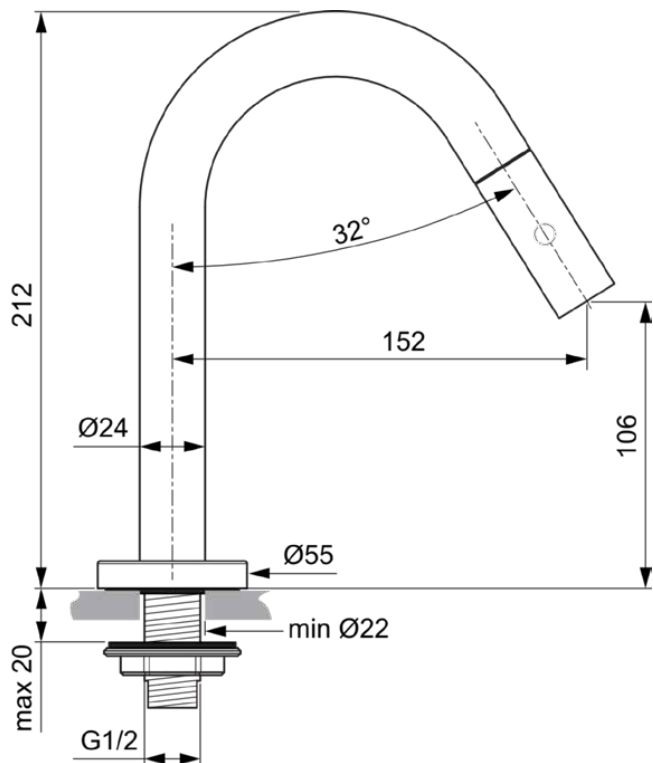

CERALINE

F2843AA

CERALINE | Waschtischarmatur 55x212 mm, 152 mm vertikaler Abstand bis Mitte Auslauf in chrom, 8.3 l/min (3 bar), ohne Ablaufgarnitur | Verdeckter Strahlregler, SmartShine Oberfläche

Bild & Zeichnung

Allgemeine Informationen

Produktkategorie:	Waschtischarmaturen
Produktart:	Waschtischarmatur
Marke:	Ideal Standard
Kollektion:	CERALINE
Designer:	Ideal Standard
Farbe:	AA - Chrom
Oberflächenveredelung:	glänzend
Höhe (mm):	212
Breite (mm):	55
Befestigungsart:	Schaftverschraubung
Nettogewicht (kg):	0.71
EAN Code:	8711678000125

Anzahl der Rosette(n):	1
Anzahl der Griffe:	1
BlueStart Technologie:	Nein
Farbcode:	AA
Farbbeschreibung:	chrom
Cool Body Technologie:	Nein
Easy-Fix Technologie:	Nein
Griffposition:	Seitlich
Mit Kettenöse:	Nein
Integrierte Elektronik:	Nein
Niederdruckmodell:	Nein
Material:	Metall
Materialspezifikation:	Messing
Maximaler Durchfluss bei 3 bar (l/min):	8.3
Maximaler Durchfluss bei 3 bar (l/min) für alle Auslässe:	8.3
Durchfluss bei 3 bar (l) - Auslauf:	8.3
Betriebs-Höchstdruck (bar):	10
Betriebs-Mindestdruck (bar):	0.5

CERALINE

F2843AA

CERALINE | Waschtischarmatur 55x212 mm, 152 mm vertikaler Abstand bis Mitte Auslauf in chrom, 8.3 l/min (3 bar), ohne Ablaufgarnitur | Verdeckter Strahlregler, SmartShine Oberfläche

Produktspezifikationen