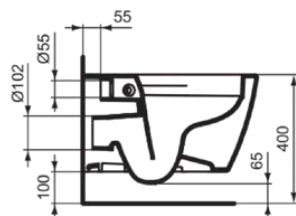

## E817401

CONNECT | Wand-WC 360x550x335 mm in weiß glänzend, CL1 Vollspülung 4.5 - 6 l/min, horizontaler Ablauf | CL1

### Allgemeine Informationen

Produktkategorie:	Toiletten
Produktart:	Wand-WC
Marke:	Ideal Standard
Kollektion:	CONNECT
Designer:	Studio Levien
Farbe:	01 - Weiß Glänzend
Oberflächenveredelung:	glänzend
Höhe (mm):	335
Breite (mm):	360
Ausladung (mm):	550
Befestigungsart:	Befestigungsschrauben
Nettogewicht (kg):	20.40
EAN Code:	5017830470656

## CONNECT

E817401

CONNECT | Wand-WC 360x550x335 mm in weiß glänzend, CL1 Vollspülung 4.5 - 6 l/min, horizontaler Ablauf | CL1