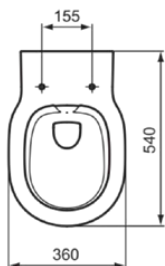

## E817401

CONNECT | Wand-WC 360x550x335 mm in weiß glänzend, CL1 Vollspülung 4.5 - 6 l/min, horizontaler Ablauf | CL1

### Allgemeine Informationen

Produktkategorie:	Toiletten
Produktart:	Wand-WC
Marke:	Ideal Standard
Kollektion:	CONNECT
Designer:	Studio Levien
Farbe:	01 - Weiß Glänzend
Oberflächenveredelung:	glänzend
Höhe (mm):	335
Breite (mm):	360
Ausladung (mm):	550
Befestigungsart:	Befestigungsschrauben
Nettogewicht (kg):	20.40
EAN Code:	5017830470656

## CONNECT

E817401

CONNECT | Wand-WC 360x550x335 mm in weiß glänzend, CL1 Vollspülung 4.5 - 6 l/min, horizontaler Ablauf | CL1