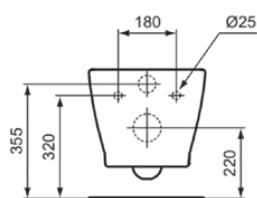

CONNECT

E817401

CONNECT | Wand-WC 360x550x335 mm in weiß glänzend, CL1 Vollspülung 4.5 - 6 l/min, horizontaler Ablauf | CL1

Bild & Zeichnung

Allgemeine Informationen

Produktkategorie:	Toiletten
Produktart:	Wand-WC
Marke:	Ideal Standard
Kollektion:	CONNECT
Designer:	Studio Levien
Farbe:	01 - Weiß Glänzend
Oberflächenveredelung:	glänzend
Höhe (mm):	335
Breite (mm):	360
Ausladung (mm):	550
Befestigungsart:	Befestigungsschrauben
Nettogewicht (kg):	20.40
EAN Code:	5017830470656

Features

CL1	CL1: 4.5 - 6 l/min

Downloads

- [EPD](#)
- [Installation Guide](#)
- [Spare Parts List](#)

Produktstandards & Zertifikate

Normen:	EN 997
Leistungserklärung (DoP):	CL1-6A/5A

Produktspezifikationen

CL1 Vollspülung maximal (Liter):	6
CL1 Vollspülung minimal (Liter):	4.5
Kindertoilette:	Nein
Farbcode:	01
Farbbeschreibung:	weiß glänzend
Verdeckte Befestigung:	Nein
Spülart:	Tiefspül-WC
Barrierefreies Produkt:	Nein
Material:	Keramik
Materialspezifikation:	Glasiertes Porzellan
Position des Auslass:	Mitte
Ausrichtung des Auslass:	Horizontal
Sichtbarkeit des Auslass:	Verdeckt
PVD Technologie:	Nein
Position des Wasserzulaufs:	Hinten
Erhöhte Ausführung:	Nein
Oberflächenveredelung:	glänzend