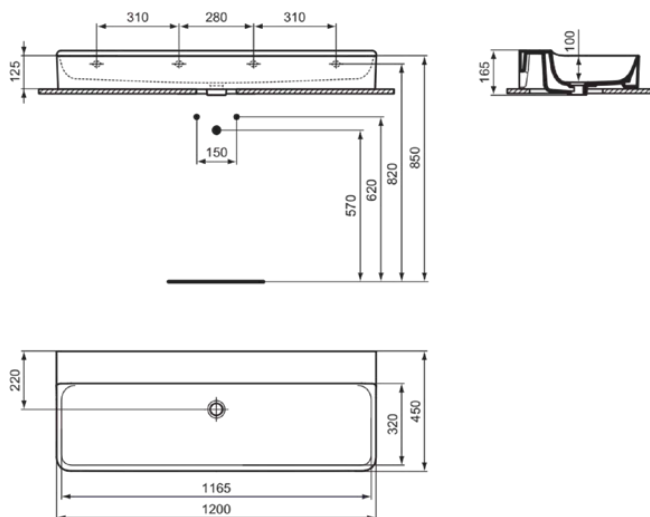

CONCA

T3845MA

CONCA | Waschtisch 1200x450x145 mm in weiß, ohne Hahnloch, ohne Überlauf | Platzsparender Waschtisch, IdealPlus

Bild & Zeichnung

Allgemeine Informationen

Produktkategorie:	Waschtische
Produktart:	Waschtisch
Marke:	Ideal Standard
Kollektion:	CONCA
Designer:	Palomba Serafini Associati
Farbe:	MA - Weiß
Oberflächenveredelung:	glänzend
Höhe (mm):	145
Breite (mm):	1200
Ausladung (mm):	450
Nettogewicht (kg):	32.00
EAN Code:	8014140469315

Features

Platzsparender Waschtisch

IdealPlus

Produktstandards & Zertifikate

Normen:	EN 14688
Leistungserklärung (DoP):	CL00

Produktspezifikationen

Farbcode:	MA
Farbbeschreibung:	weiß
IdealPlus Technologie:	Ja
Geschliffene Unterseite:	Ja
Barrierefreies Produkt:	Nein
Mit Kettenöse:	Nein
Material:	Keramik
Materialspezifikation:	Feinfeuerton
Anzahl von Hahnlöchern je Waschbecken:	0
Anzahl von Waschbecken:	1
Sichtbarer Überlauf:	Nein
PVD Technologie:	Nein
Ablagefläche:	Hinten
Oberflächenveredelung:	glänzend
Mit Rückwand:	Nein
Mit Verschlussstopfen:	Nein
Mit Überlauf:	Nein
Mit Siphon:	Nein
Befestigungsmaterial im Lieferumfang enthalten:	Nein
Montageart:	wandhängend
Empfohlene Ausschittschablone:	TT0299724