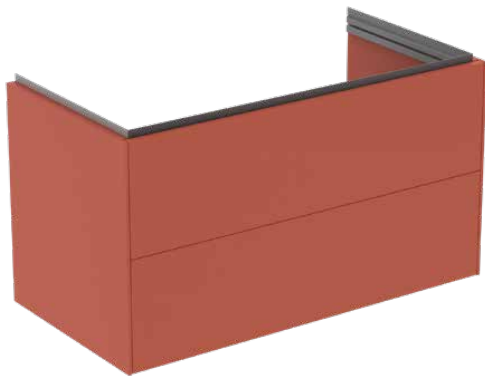

## T4575Y3

CONCA | Waschtisch-Unterschrank 1000x505x550 mm in sunset matt lackiert, 2 Schubladen | Grifflos, Vollauszug, Push-to-open, SoftClosing, Vormontiert, Nachhaltig gewonnenes Holz, Echtholz furnier

### Allgemeine Informationen

Produktkategorie:	Möbel
Produktart:	Waschtisch-Unterschrank
Marke:	Ideal Standard
Kollektion:	CONCA
Designer:	Palomba Serafini Associati
Farbe:	Y3 - Sunset Matt Lackiert
Oberflächenveredelung:	Matt
Höhe (mm):	550
Breite (mm):	1000
Ausladung (mm):	505
Befestigungsart:	Befestigungsset
Nettogewicht (kg):	46.00
EAN Code:	8014140483052