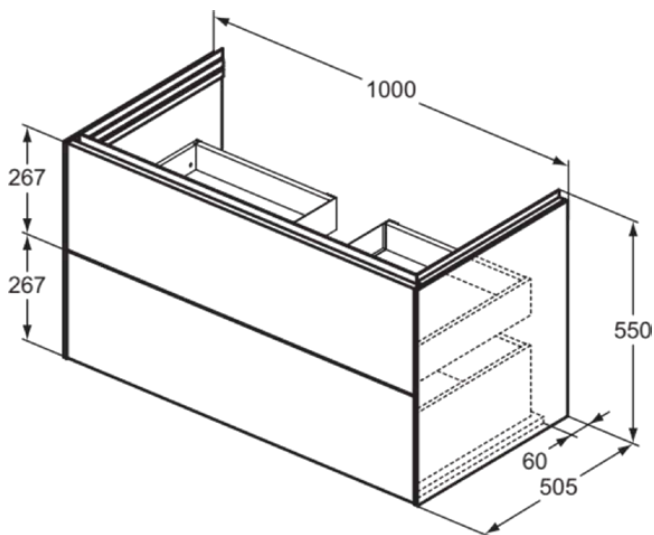

CONCA

T4575Y3

CONCA | Waschtisch-Unterschrank 1000x505x550 mm in sunset matt lackiert, 2 Schubladen | Grifflos, Vollauszug, Push-to-open, SoftClosing, Vormontiert, Nachhaltig gewonnenes Holz, Echtholz furnier

Bild & Zeichnung

Allgemeine Informationen

Produktkategorie:	Möbel
Produktart:	Waschtisch-Unterschrank
Marke:	Ideal Standard
Kollektion:	CONCA
Designer:	Palomba Serafini Associati
Farbe:	Y3 - Sunset Matt Lackiert
Oberflächenveredelung:	Matt
Höhe (mm):	550
Breite (mm):	1000
Ausladung (mm):	505
Befestigungsart:	Befestigungsset
Nettogewicht (kg):	46.00
EAN Code:	8014140483052

Features

	Grifflos		Vollauszug
	Push-to-open		SoftClosing
	Vormontiert		Nachhaltig gewonnenes Holz
	Echtholz furnier		

Downloads

- [Installation Guide](#)
- [Spare Parts List](#)

Produktspezifikationen

Einzugsmechanismus:	Softclosing
Farbcode:	Y3
Farbbeschreibung:	sunset matt lackiert
Eckmodell:	Nein
Vollauszug:	Yes
Griff(e):	Grifflos
Einstellbare Montagefüße:	Nein
Material:	Holz
Materialspezifikation (Korpus):	Hochverdichtete 3-Schicht Spanplatte
Anzahl der Türen (gesamt):	0
Anzahl der Türen (links öffnend):	0
Anzahl der Türen (rechts öffnend):	0
Anzahl der Auszüge (gesamt):	2