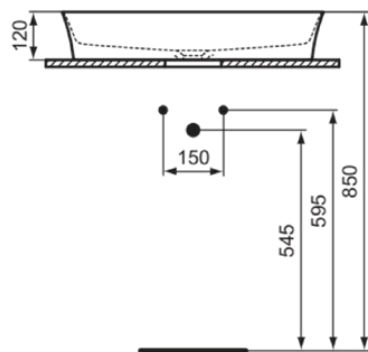

IPALYSS

E1886X9

IPALYSS | Schale 650x400x120 mm in salbeigrün, ohne Hahnloch, ohne Überlauf | Diamatec, Platzsparender Waschtisch

Bild & Zeichnung

Allgemeine Informationen

Produktkategorie:	Waschtische
Produktart:	Schale
Marke:	Ideal Standard
Kollektion:	IPALYSS
Designer:	Studio Levien
Farbe:	X9 - Salbeigrün
Oberflächenveredelung:	satin
Höhe (mm):	120
Breite (mm):	650
Ausladung (mm):	400
Nettogewicht (kg):	10.00
EAN Code:	5017830542957

Produktstandards & Zertifikate

Normen:	EN 14688
Leistungserklärung (DoP):	CL25

Produktspezifikationen

Farbcode:	X9
Farbbeschreibung:	salbeigrün
Diamatec Technologie:	Ja
Geschliffene Rückseite(n):	Nein
Geschliffene Unterseite:	Ja
Barrierefreies Produkt:	Nein
Mit Kettenöse:	Nein
Material:	Keramik
Materialspezifikation:	Diamatec
Anzahl von Hahnlöchern je Waschbecken:	0
Anzahl von Waschbecken:	1
Sichtbarer Überlauf:	Nein
PVD Technologie:	Nein
Ablagefläche:	Ohne

IPALYSS

E1886X9

IPALYSS | Schale 650x400x120 mm in salbeigrün, ohne Hahnloch, ohne Überlauf | Diamatec, Platzsparender Waschtisch

Produktspezifikationen

Oberflächenveredelung:	satin
Mit Rückwand:	Nein
Mit Verschlussstopfen:	Nein
Mit Überlauf:	Nein
Mit Siphon:	Nein
Montageart:	Aufgesetzt