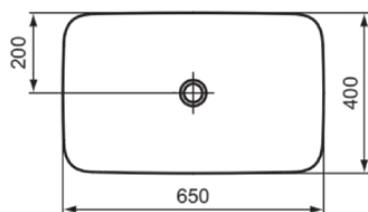

IPALYSS

E1886X9

IPALYSS | Schale 650x400x120 mm in salbeigrün, ohne Hahnloch, ohne Überlauf | Diamatec, Platzsparender Waschtisch

Bild & Zeichnung

Allgemeine Informationen

Produktkategorie:	Waschtische
Produktart:	Schale
Marke:	Ideal Standard
Kollektion:	IPALYSS
Designer:	Studio Levien
Farbe:	X9 - Salbeigrün
Oberflächenveredelung:	satin
Höhe (mm):	120
Breite (mm):	650
Ausladung (mm):	400
Nettogewicht (kg):	10.00
EAN Code:	5017830542957

Produktstandards & Zertifikate

Normen:	EN 14688
Leistungserklärung (DoP):	CL25

Produktspezifikationen

Farbcode:	X9
Farbbeschreibung:	salbeigrün
Diamatec Technologie:	Ja
Geschliffene Rückseite(n):	Nein
Geschliffene Unterseite:	Ja
Barrierefreies Produkt:	Nein
Mit Kettenöse:	Nein
Material:	Keramik
Materialspezifikation:	Diamatec
Anzahl von Hahnlöchern je Waschbecken:	0
Anzahl von Waschbecken:	1
Sichtbarer Überlauf:	Nein
PVD Technologie:	Nein
Ablagefläche:	Ohne

IPALYSS

E1886X9

IPALYSS | Schale 650x400x120 mm in salbeigrün, ohne Hahnloch, ohne Überlauf | Diamatec, Platzsparender Waschtisch

Produktspezifikationen

Oberflächenveredelung:	satin
Mit Rückwand:	Nein
Mit Verschlussstopfen:	Nein
Mit Überlauf:	Nein
Mit Siphon:	Nein
Montageart:	Aufgesetzt