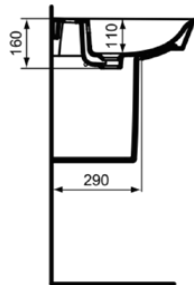

CONNECT AIR

E0309MA

CONNECT AIR | Wandsäule 180x280x340 mm in weiß | IdealPlus

Bild & Zeichnung

	A
E 0297 ..	650
E 0298 ..	600
E 0299..	550

Allgemeine Informationen

Produktkategorie:	Säulen
Produktart:	Wandsäule
Marke:	Ideal Standard
Kollektion:	CONNECT AIR
Designer:	Studio Levien
Farbe:	MA - Weiß
Oberflächenveredelung:	glänzend
Höhe (mm):	340
Breite (mm):	180
Ausladung (mm):	280
Befestigungsart:	Befestigungsset
Nettogewicht (kg):	6.30
EAN Code:	5017830518440