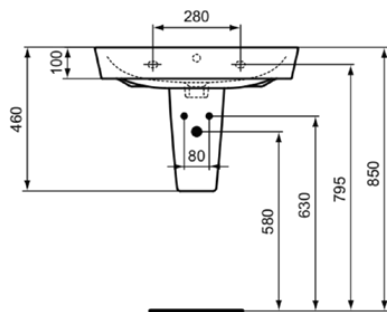

CONNECT AIR

E0309MA

CONNECT AIR | Wandsäule 180x280x340 mm in weiß | IdealPlus

Bild & Zeichnung

	A
E 0297 ..	650
E 0298 ..	600
E 0299..	550

Allgemeine Informationen

Produktkategorie:	Säulen
Produktart:	Wandsäule
Marke:	Ideal Standard
Kollektion:	CONNECT AIR
Designer:	Studio Levien
Farbe:	MA - Weiß
Oberflächenveredelung:	glänzend
Höhe (mm):	340
Breite (mm):	180
Ausladung (mm):	280
Befestigungsart:	Befestigungsset
Nettogewicht (kg):	6.30
EAN Code:	5017830518440