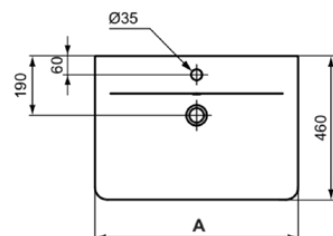

CONNECT AIR

E0309MA

CONNECT AIR | Wandsäule 180x280x340 mm in weiß | IdealPlus

Bild & Zeichnung

	A
E 0297 ..	650
E 0298 ..	600
E 0299..	550

Allgemeine Informationen

Produktkategorie:	Säulen
Produktart:	Wandsäule
Marke:	Ideal Standard
Kollektion:	CONNECT AIR
Designer:	Studio Levien
Farbe:	MA - Weiß
Oberflächenveredelung:	glänzend
Höhe (mm):	340
Breite (mm):	180
Ausladung (mm):	280
Befestigungsart:	Befestigungsset
Nettogewicht (kg):	6.30
EAN Code:	5017830518440