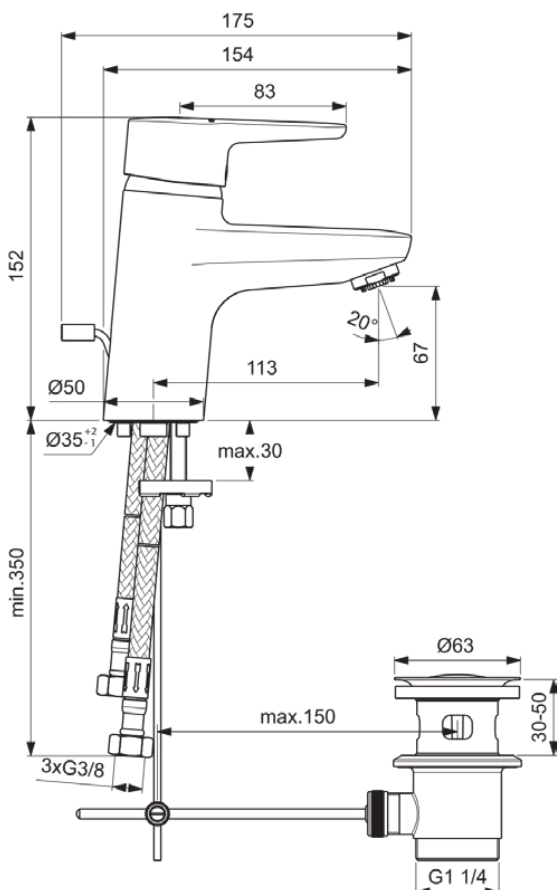

CONNECT BLUE

B9919AA

CONNECT BLUE | Waschtischarmatur 50x184x151 mm, 112 mm vertikaler Abstand bis Mitte Auslauf in chrom, 6 l/min (3 bar), mit Ablaufgarnitur | EasyFix, Strahlregler, Click-Technologie, CoolBody, EPD, FirmaFlow, IdealPure Technologie, SmartShine Oberfläche

Bild & Zeichnung

Allgemeine Informationen

Produktkategorie:	Waschtischarmaturen
Produktart:	Waschtischarmatur
Marke:	Ideal Standard
Kollektion:	CONNECT BLUE
Designer:	Ideal Standard
Colour:	AA - Chrom
Oberflächenveredelung:	glänzend
Höhe (mm):	151
Breite (mm):	50
Ausladung (mm):	184
Befestigungsart:	EasyFix
Nettogewicht (kg):	2.37
EAN Code:	3800861031505