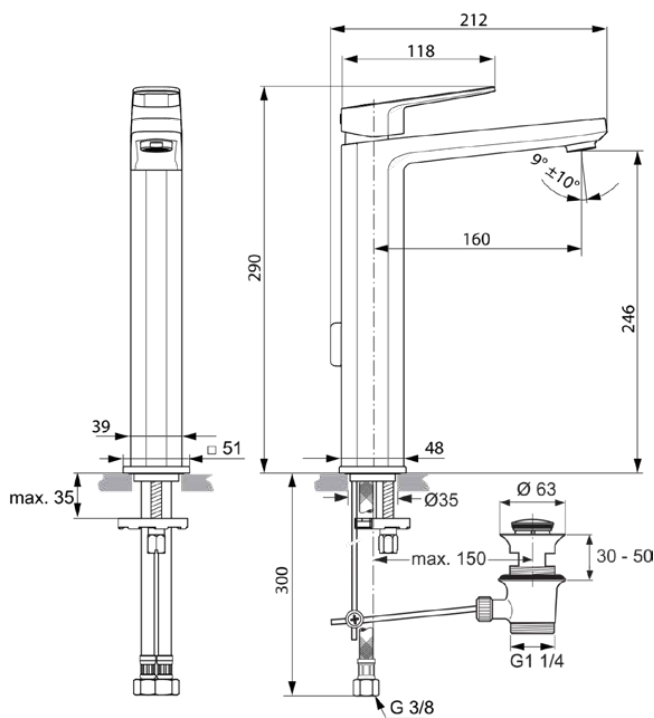

TONIC II

A6328AA

TONIC II | Waschtischarmatur 51x212x290 mm, 160 mm vertikaler Abstand bis Mitte Auslauf in chrom, 5 l/min (3 bar), mit Ablaufgarnitur | EasyFix, Einstellbarer Auslauf, EPD, FirmaFlow, SmartShine Oberfläche, NF-zertifiziert

Bild & Zeichnung

Allgemeine Informationen

| | |
|------------------------|---------------------|
| Produktkategorie: | Waschtischarmaturen |
| Produktart: | Waschtischarmatur |
| Marke: | Ideal Standard |
| Kollektion: | TONIC II |
| Designer: | Ideal Standard |
| Farbe: | AA - Chrom |
| Oberflächenveredelung: | glänzend |
| Höhe (mm): | 290 |
| Breite (mm): | 51 |
| Ausladung (mm): | 212 |
| Befestigungsart: | EasyFix |
| Nettogewicht (kg): | 2.38 |
| EAN Code: | 4015413334952 |