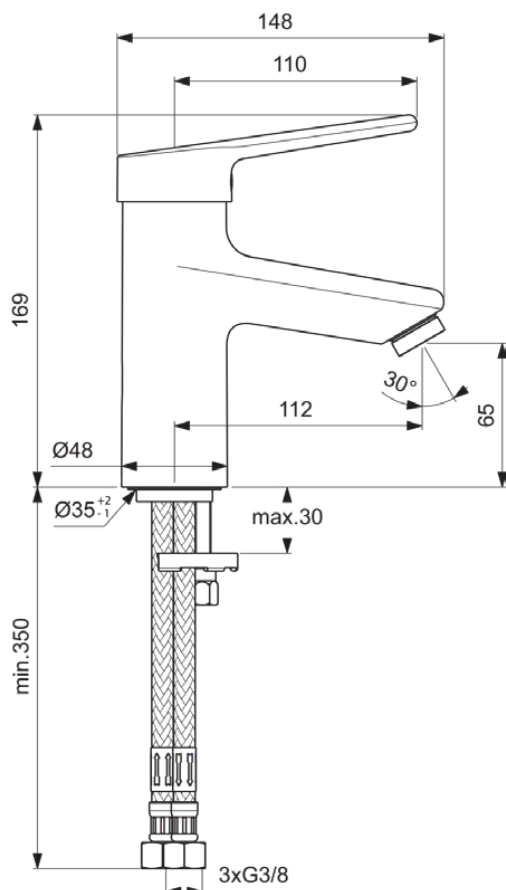

CERAPLUS

BC094AA

CERAPLUS | Waschtischarmatur 48x148x169 mm, 112 mm vertikaler Abstand bis Mitte Auslauf in chrom, 6 l/min (3 bar), ohne Ablaufgarnitur | EasyFix, Strahlregler, Click-Technologie, EPD, FirmaFlow, Vandalismussicher, SmartShine Oberfläche

Bild & Zeichnung

Allgemeine Informationen

Produktkategorie:	Waschtischarmaturen
Produktart:	Waschtischarmatur
Marke:	Ideal Standard
Kollektion:	CERAPLUS
Designer:	Artefakt
Farbe:	AA - Chrom
Oberflächenveredelung:	glänzend
Höhe (mm):	169
Breite (mm):	48
Ausladung (mm):	148
Befestigungsart:	EasyFix
Nettogewicht (kg):	1.60
EAN Code:	3800861059509

Produktspezifikationen

IdealPure Technologie:	Nein
Mit Kettenöse:	Nein
Integrierte Elektronik:	Nein
Niederdruckmodell:	Ja
Material:	Metall
Material des Griffs:	Metall
Materialspezifikation:	Messing
Maximaler Durchfluss bei 3 bar (l/min):	6
Maximaler Durchfluss bei 3 bar (l/min) für alle Auslässe:	6
Durchfluss bei 3 bar (l) - Auslauf:	6
Nickelfreie Wasserwege:	Ja
PVD Technologie:	Nein
Smartshine:	Ja
Auslaufart:	Starr
Auslaufart:	Gegossener Körper
Oberflächenschutz:	verchromt
Oberflächenveredelung:	glänzend
Swivelling spout:	No
Strahlreglerart:	Strömungsgleichrichter
Sichtbarkeit des Strahlreglers:	Sichtbar
Einstellbar Strahlregler:	Nein
Strahlregler ist Vandalismus geschützt:	Ja
Temperaturbegrenzer:	Ja
Berührungslose Steuerung:	Nein
Griffart:	Betätigungshebel
Art der Temperaturkontrolle:	Manuelle Betätigung
Mit Verschlussstopfen:	Nein
Mit Rosette(n):	Nein
Mit Durchflussbegrenzer:	Ja
Mit Griff(en):	Ja
Mit Auslass:	Ja
Mit herausziehbarer Spülbrause:	Nein
Mit Ablaufgarnitur:	Nein
Befestigungsart:	EasyFix
Montageart:	Hahnloch